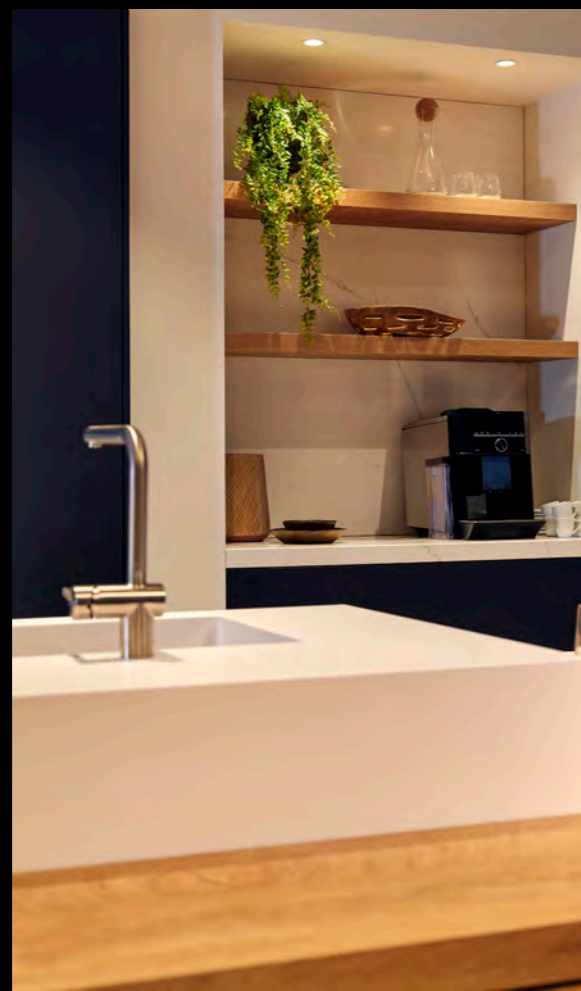

Stoer hout

Combineer eens verschillende kleuren en materialen in uw keuken. Hier ziet u nachtblauwe fronten in combinatie met warme eiken houtaccenten. Het witte Corian opgetrokken monoblok maakt het geheel helemaal af.

Verschillende stijlen

MIX & MATCH

Er zijn heel veel mogelijkheden op het gebied van keukenstijlen, apparatuur en materialen. Laat u goed adviseren om zo de beste keuzes te maken voor uw nieuwe keuken. Doe in dit magazine veel inspiratie op, zodat u goed voorbereid onze Satink Keukens-showroom binnenstapt.

TREK 'T DOOR

Creëer een eenheid in huis door uw interieurstijl door te trekken in de keuken. Maak daarom bewuste keuzes voor het gebruik van accessoires en keukenapparatuur in de keuken. Denk ook aan de keukentafel, keukenverlichting, de kleur en materiaal van de achterwand en de vloer. Zorg dat uw keuken een verlengstuk is van het interieur!

WAT PAST BIJ U?

Kiezen voor keukenapparatuur is iets persoonlijks. Bent u een echte hobbykok of kookt u liever makkelijk? Kies apparatuur die bij uw kookstijl past. Nog een belangrijk aspect is het uiterlijk van de apparatuur. Kies bijvoorbeeld een stoere zwartkleurige apparatenlijn om uw keukenstijl net even die extra uitstraling te geven. Geef onze Satink Keukens-adviseur gerust een kijkje in uw kookgedrag, zodat wij samen met u de juiste keuzes maken!