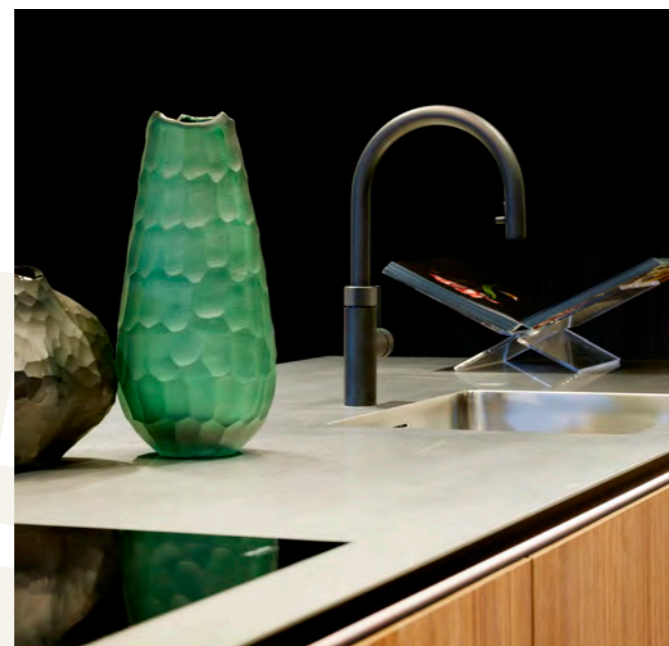

DE KEUKEN IS HET HART VAN EEN HUIS

De keuken krijgt steeds meer een sociaal karakter en zorgt voor een verbinding tussen twee leefruimtes. Het is een plek waar niet alleen meer gekookt en gegeten wordt. Met zijn allen gezellig rond de keukentafel een spelletje spelen, goede gesprekken voeren of genieten van een goed glas wijn. Daarom zijn vrijstaande elementen zoals mooie

Mijn tip:

Waar te beginnen om keuzes te maken voor uw nieuwe keuken? Kijk eerst naar uw wensen, hoe is uw kookgedrag en welke functies ondersteunen u daarbij. Dat is het allerbelangrijkste! Vanuit dat oogpunt wilt u natuurlijk ook dat de nieuwe keuken een harmonische samenvoeging wordt met uw interieur. Bij elk detail bieden de keukenadviseurs van Satink Keukens u hierbij een goede ondersteuning. En om uw persoonlijke ideeën te ontwerpen en te realiseren.

Veel kook- en woonplezier alvast!