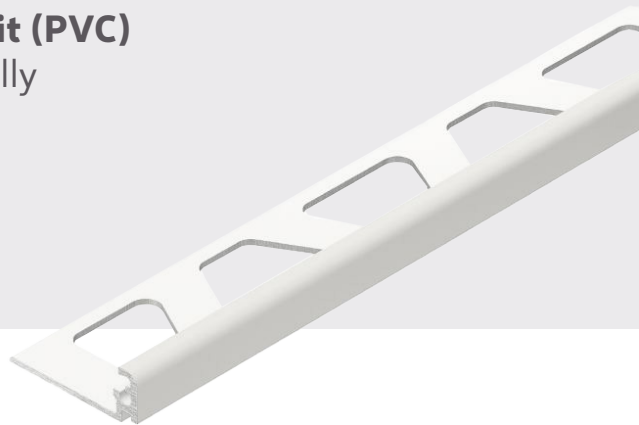

uitvoering: niet gereflecteerd

Merk: Grandeur

Vloertegel 30x30cm in donkergrijs of zwart

uitvoering: niet gereflecteerd

Merk: Rako Block

Tegelprofiel in wit (PVC)

Merk: Schluter Jolly

Tekening badkamer