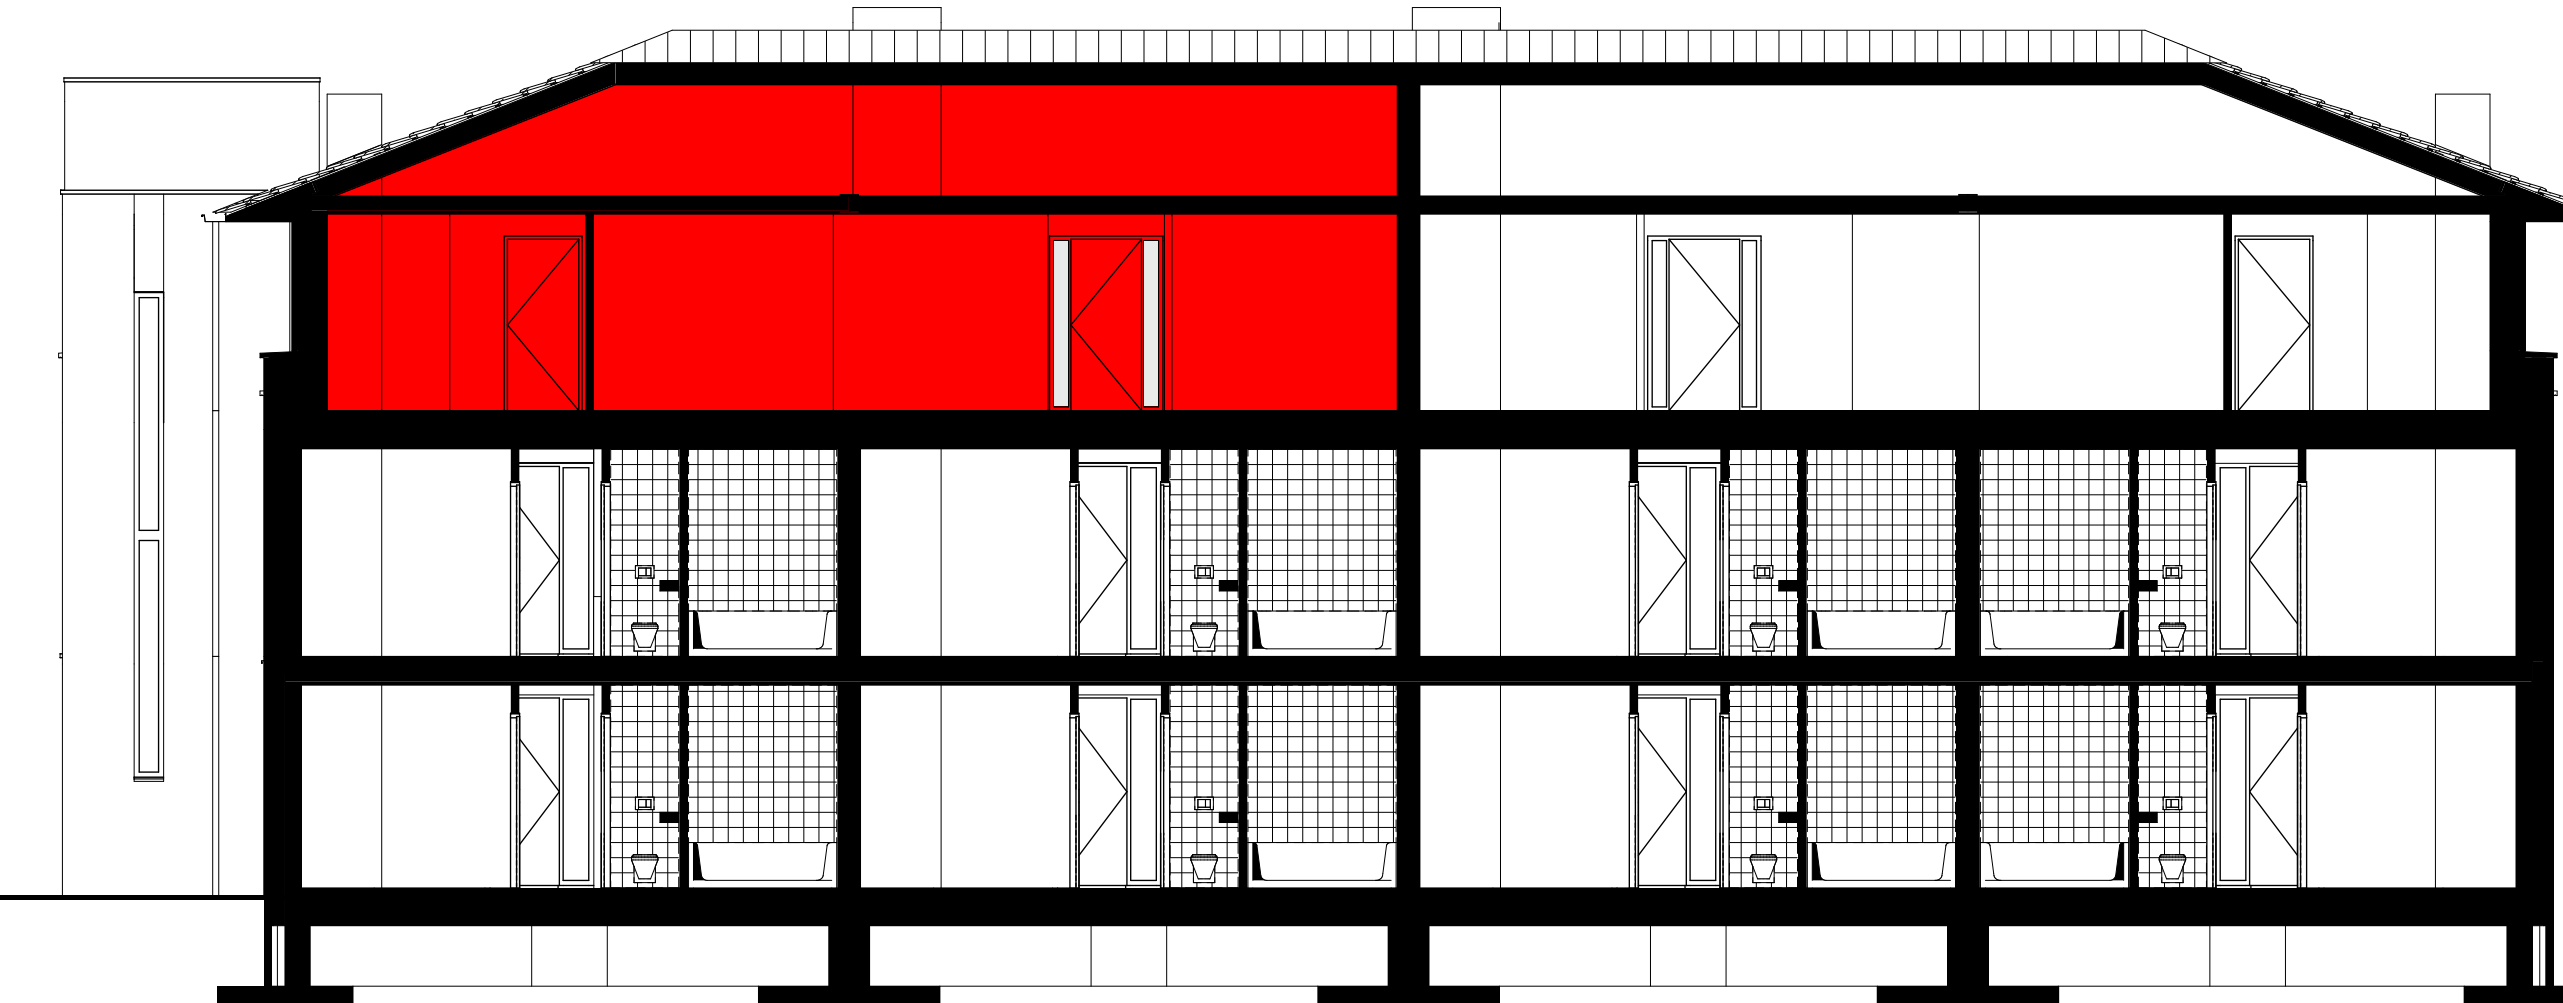

langsdoorsnede
schaal 1:100