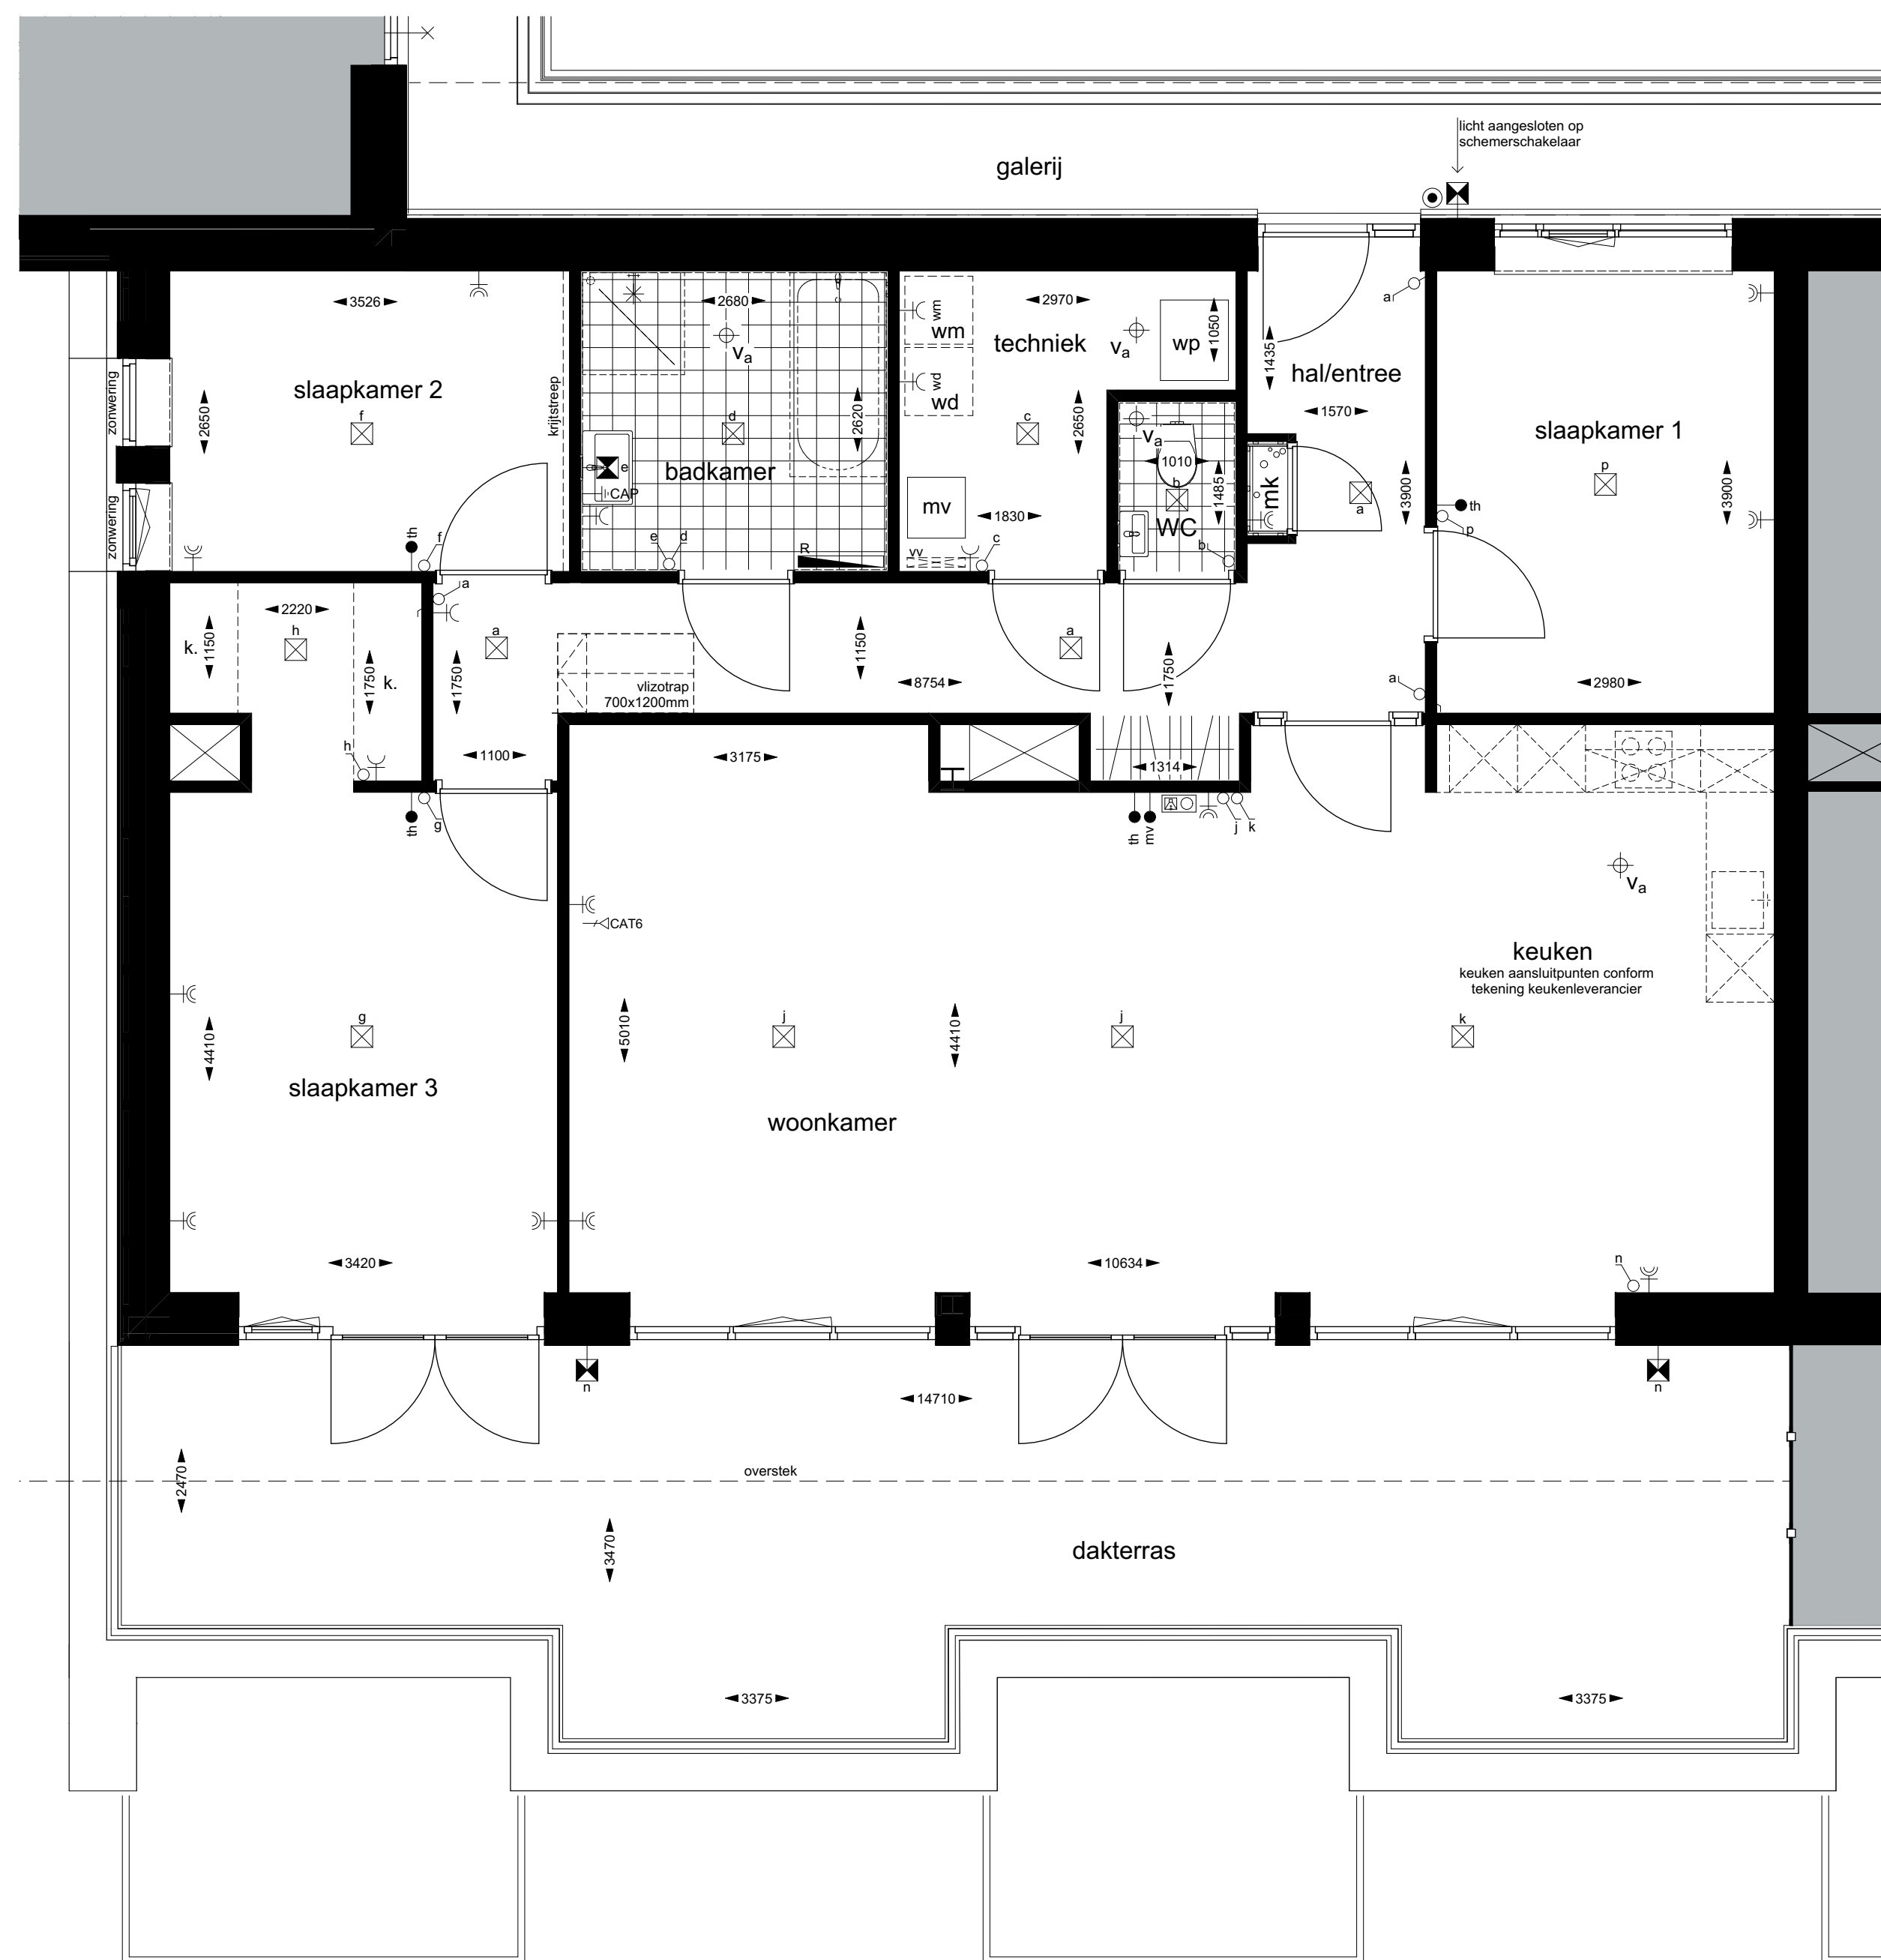

appartement 9
schaal 1:50

RENVOOI INSTALLATIES

↙	enkele schakelaar	1000+ vloer
↘	dubbele schakelaar	1000+ vloer
↗	wisselschakelaar / hoekschakelaar	1000+ vloer
↖	enkele wandcontactdoos	300+ vloer (benzj anders aangegeven)
↗	dubbele wandcontactdoos	300+ vloer (benzj anders aangegeven)
↘	plafondroosterpunt	
↙	wandcontactdoospunt / buislichtaansluitpunt	
↖	bedrager	
↗	schakel	
↘	automatische lichtschakelaar (bewegingsensor)	
↙	aansluitpunt bedraad	
↖	aansluitpunt onbedraad	
↗	aansluitpunt draadloos	1500+ vloer
↘	ruisreducerende	1500+ vloer
↙	aansluitpunt bedrading mv	1500+ vloer
↖	wandcontactdoos data	
↗	centraal aansluitpunt CAP	
↘	videofon / intercom	
↙	rooster dakwaaier (begeleiding)	
↖	ventilator vloerwaaier	
↗	rookmelder (schiet)	
↘	plafondventilator ventilatie toevoer / afvoer	
↙	mechanische ventilatiebox	
↖	warmtepomp (drindevaer)	
↗	warmtepomp / waaier (optieplaat)	
↘	postje knopje