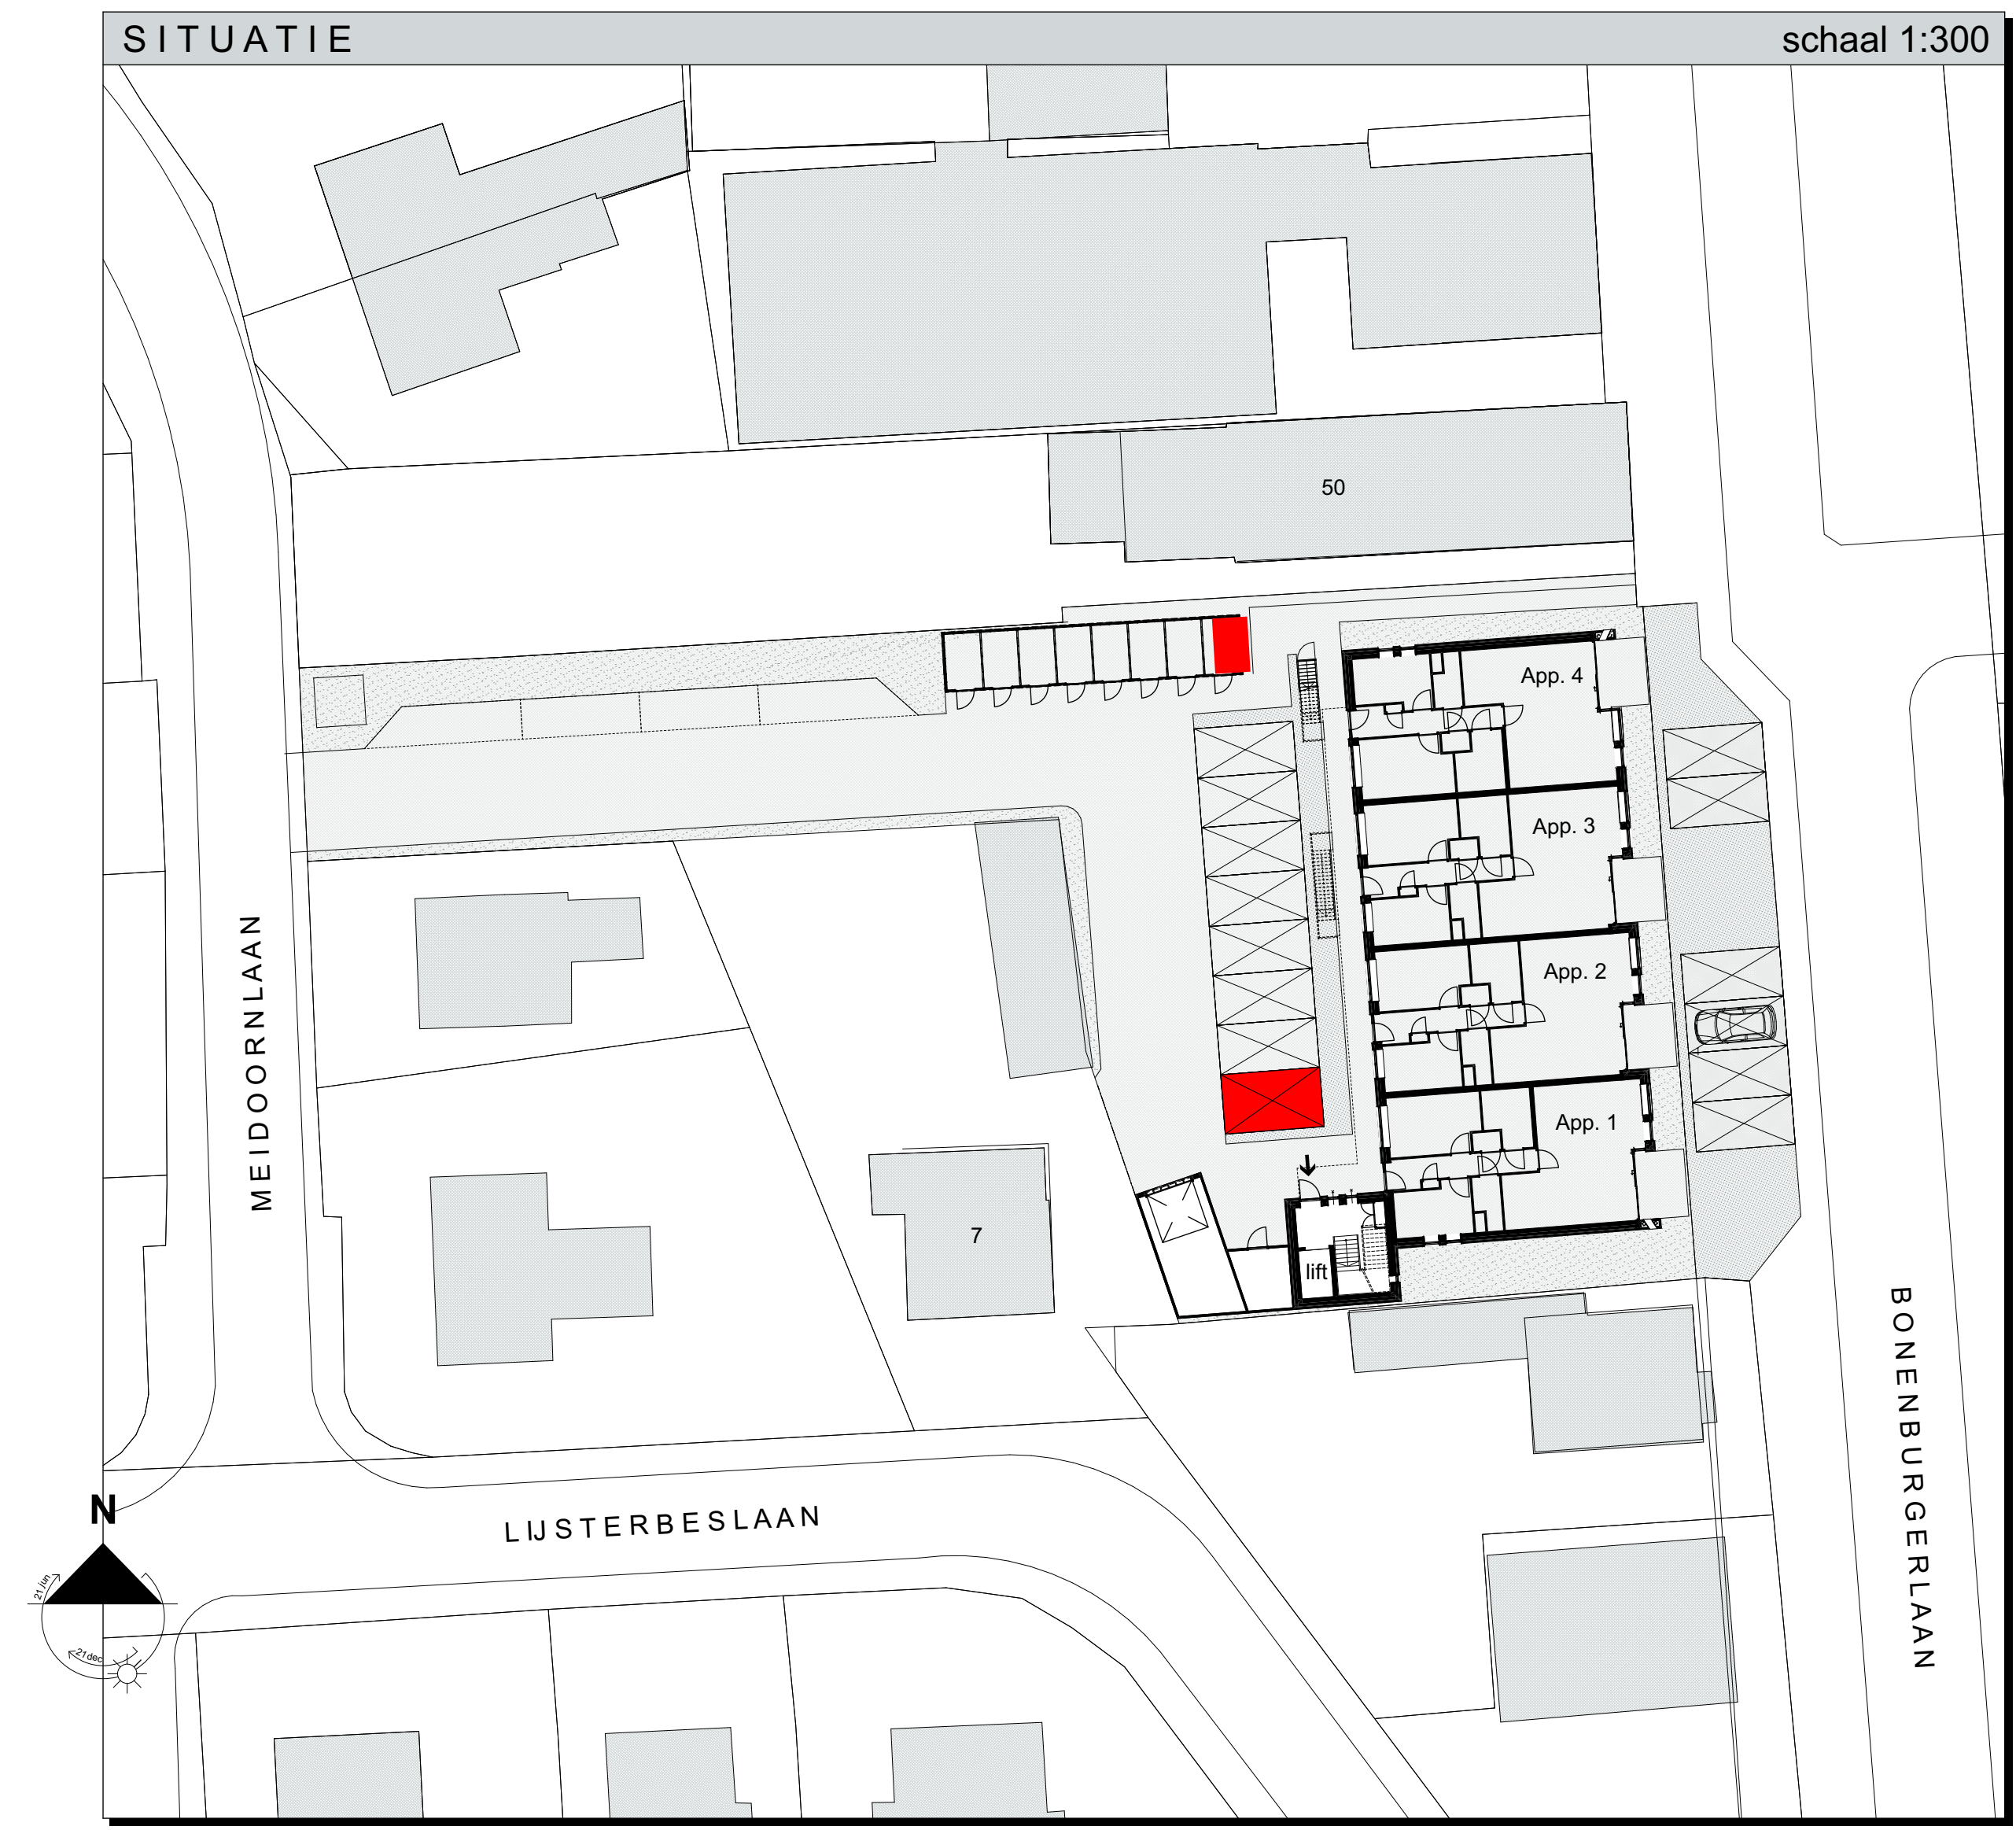

RENVOOI INSTALLATIES

↙	enkele schakelaar	1000+ vloer
↘	dubbele schakelaar	1000+ vloer
↗	wisselschakelaar / hoekschakelaar	1000+ vloer
↖	enkele wandcontactdoos	300+ vloer (benzj anders aangegeven)
↗	dubbele wandcontactdoos	300+ vloer (benzj anders aangegeven)
↘	plafondroosterpunt	
↙	wandcontactdoospunt / buislichtaansluitpunt	
↖	bedrager	
↗	schakel	
↘	automatische lichtschakelaar (bewegingsensor)	
↙	aansluitpunt bedraad	
↖	aansluitpunt onbedraad	
↗	aansluitpunt draadloos	1500+ vloer
↘	ruisreducerende	1500+ vloer
↙	aansluitpunt bedrading mv	1500+ vloer
↖	wandcontactdoos data	
↗	centraal aansluitpunt CAP	
↘	videofon / intercom	
↙	rooster dakwaaier (begeleiding)	
↖	ventilator vloerwaaier	
↗	rookmelder (schiet)	
↘	plafondventilator ventilatie toevoer / afvoer	
↙	mechanische ventilatiebox	
↖	warmtepomp (drindevaer)	
↗	warmtepomp / waaier (optieplaat)	
↘	postje knopje