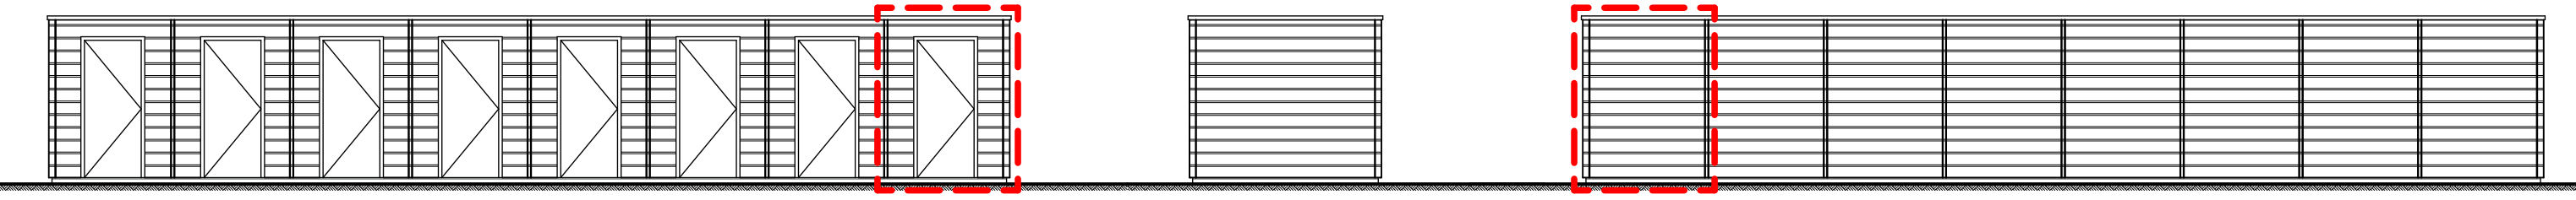

voorgevel bergingen
schaal 1:100

zijgevel bergingen
schaal 1:100

achtergevel bergingen
schaal 1:100