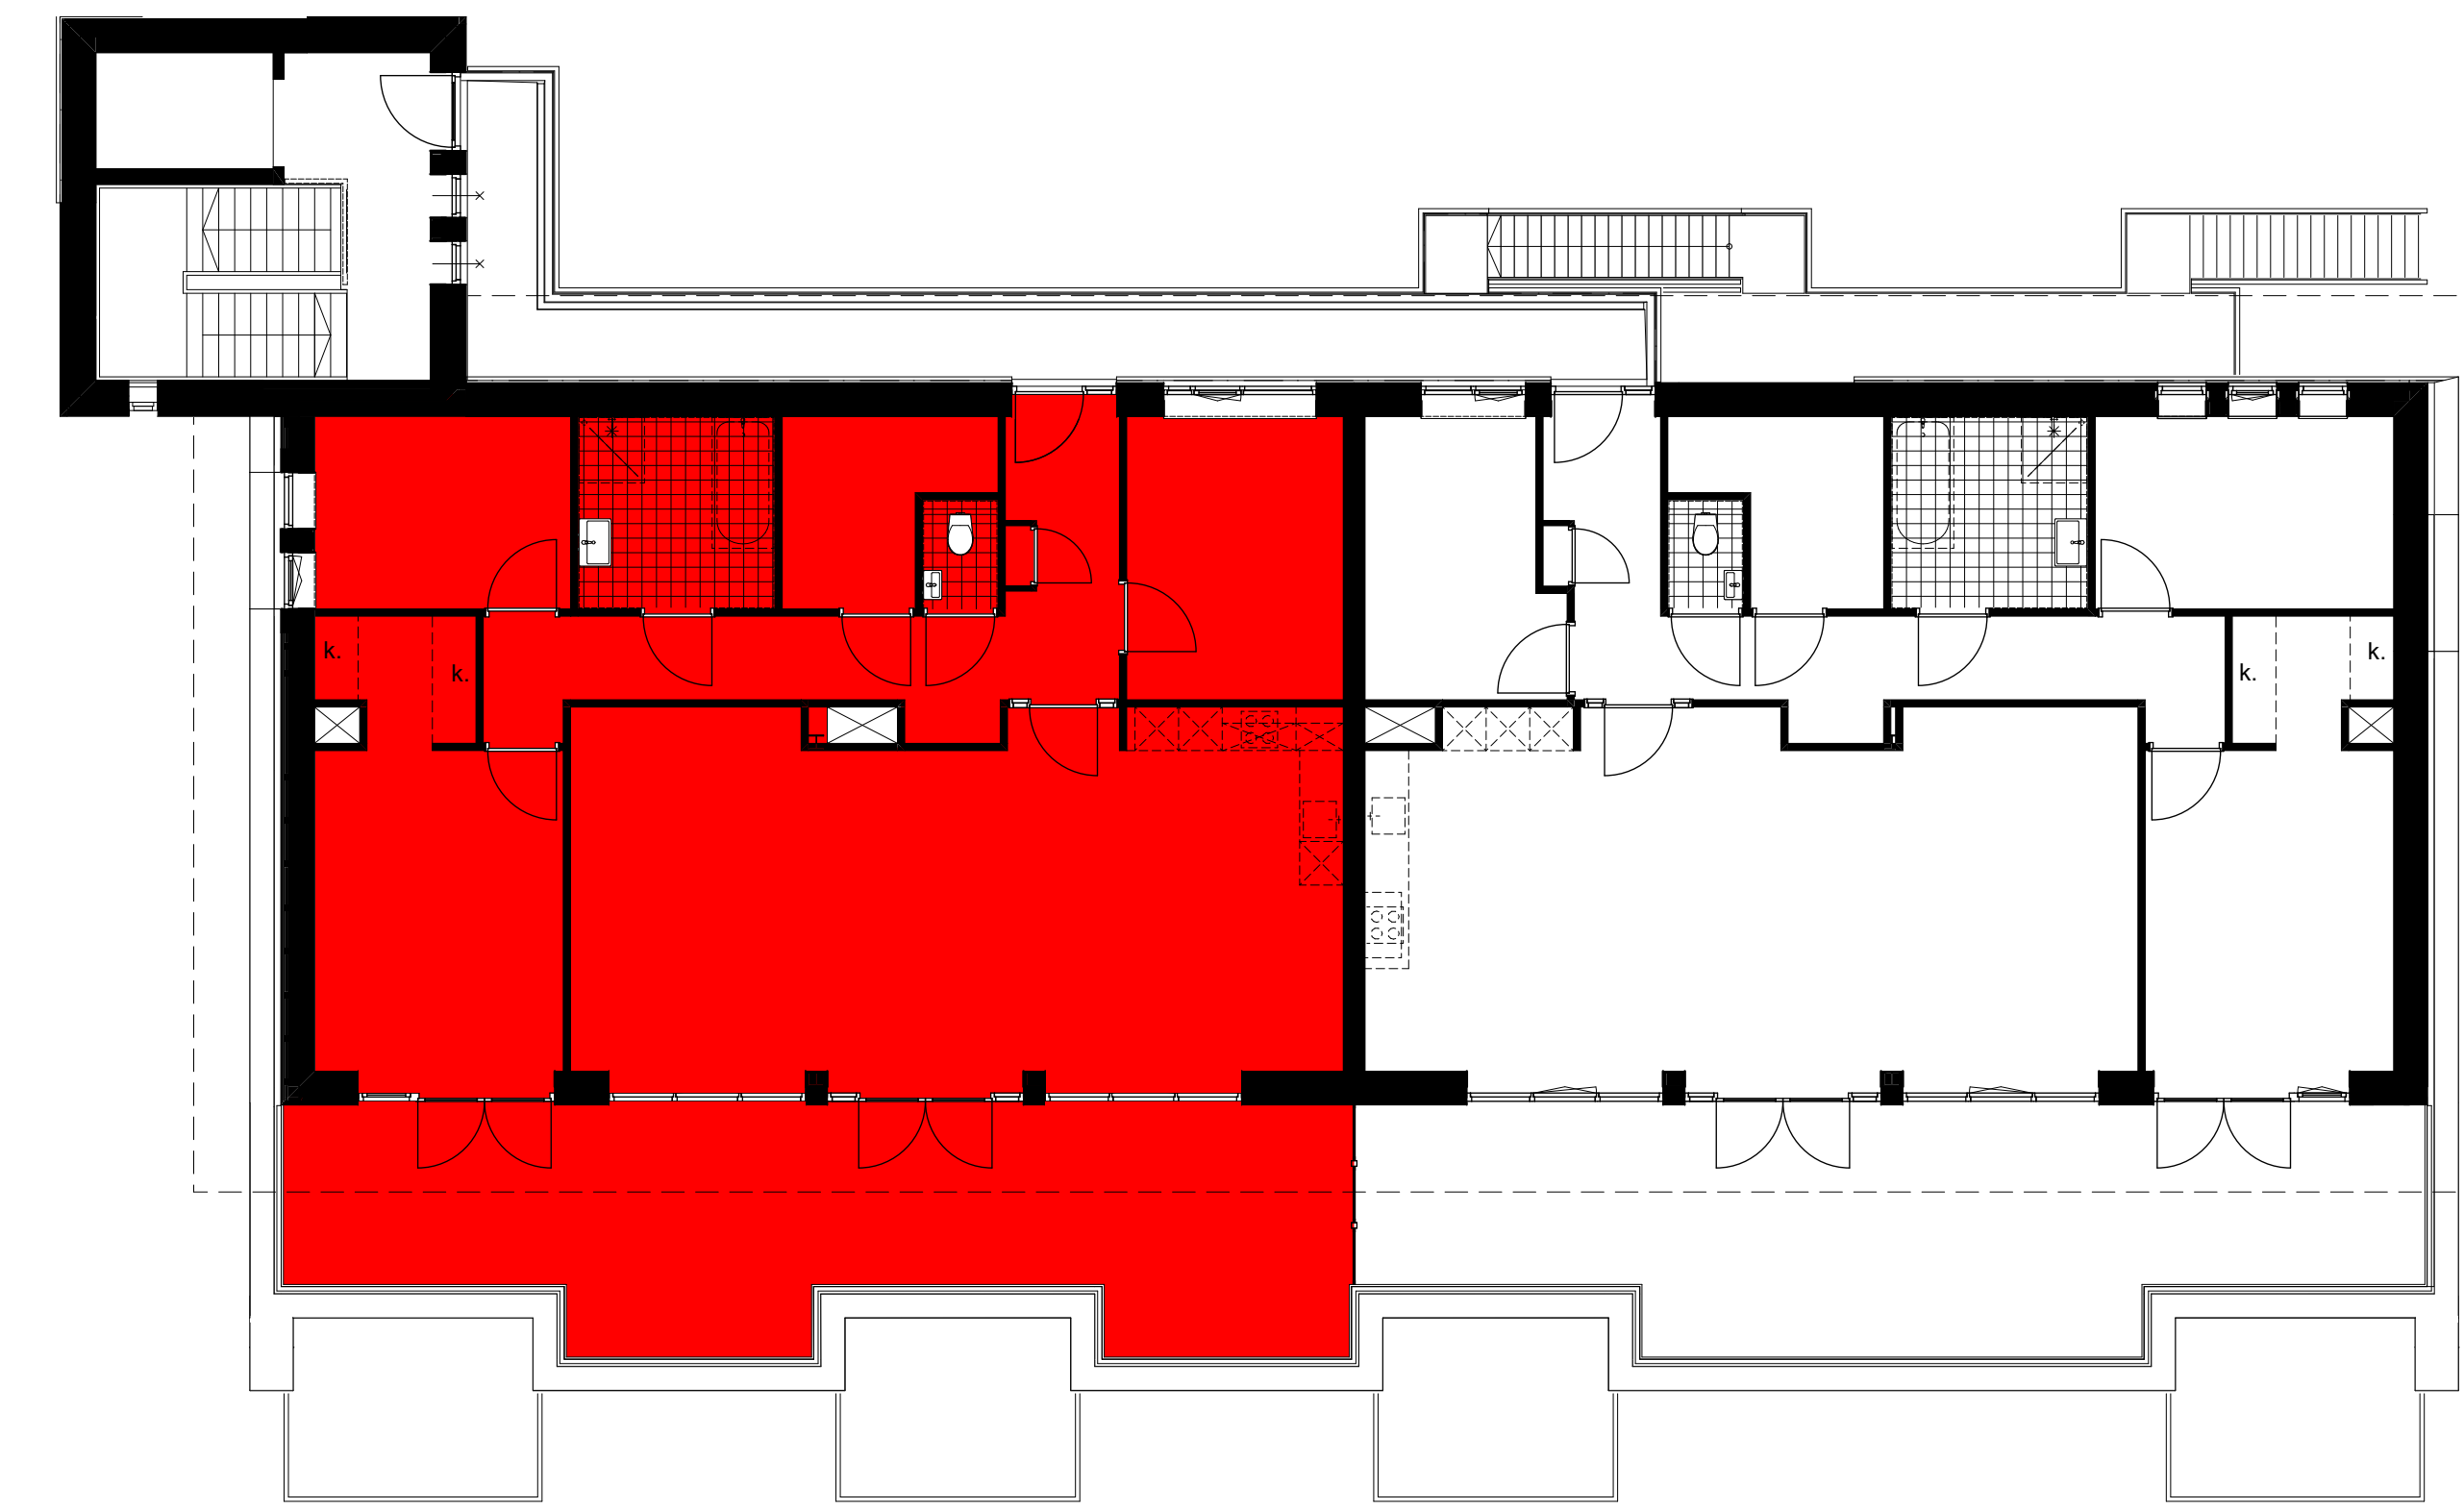

2e verdieping
schaal 1:100