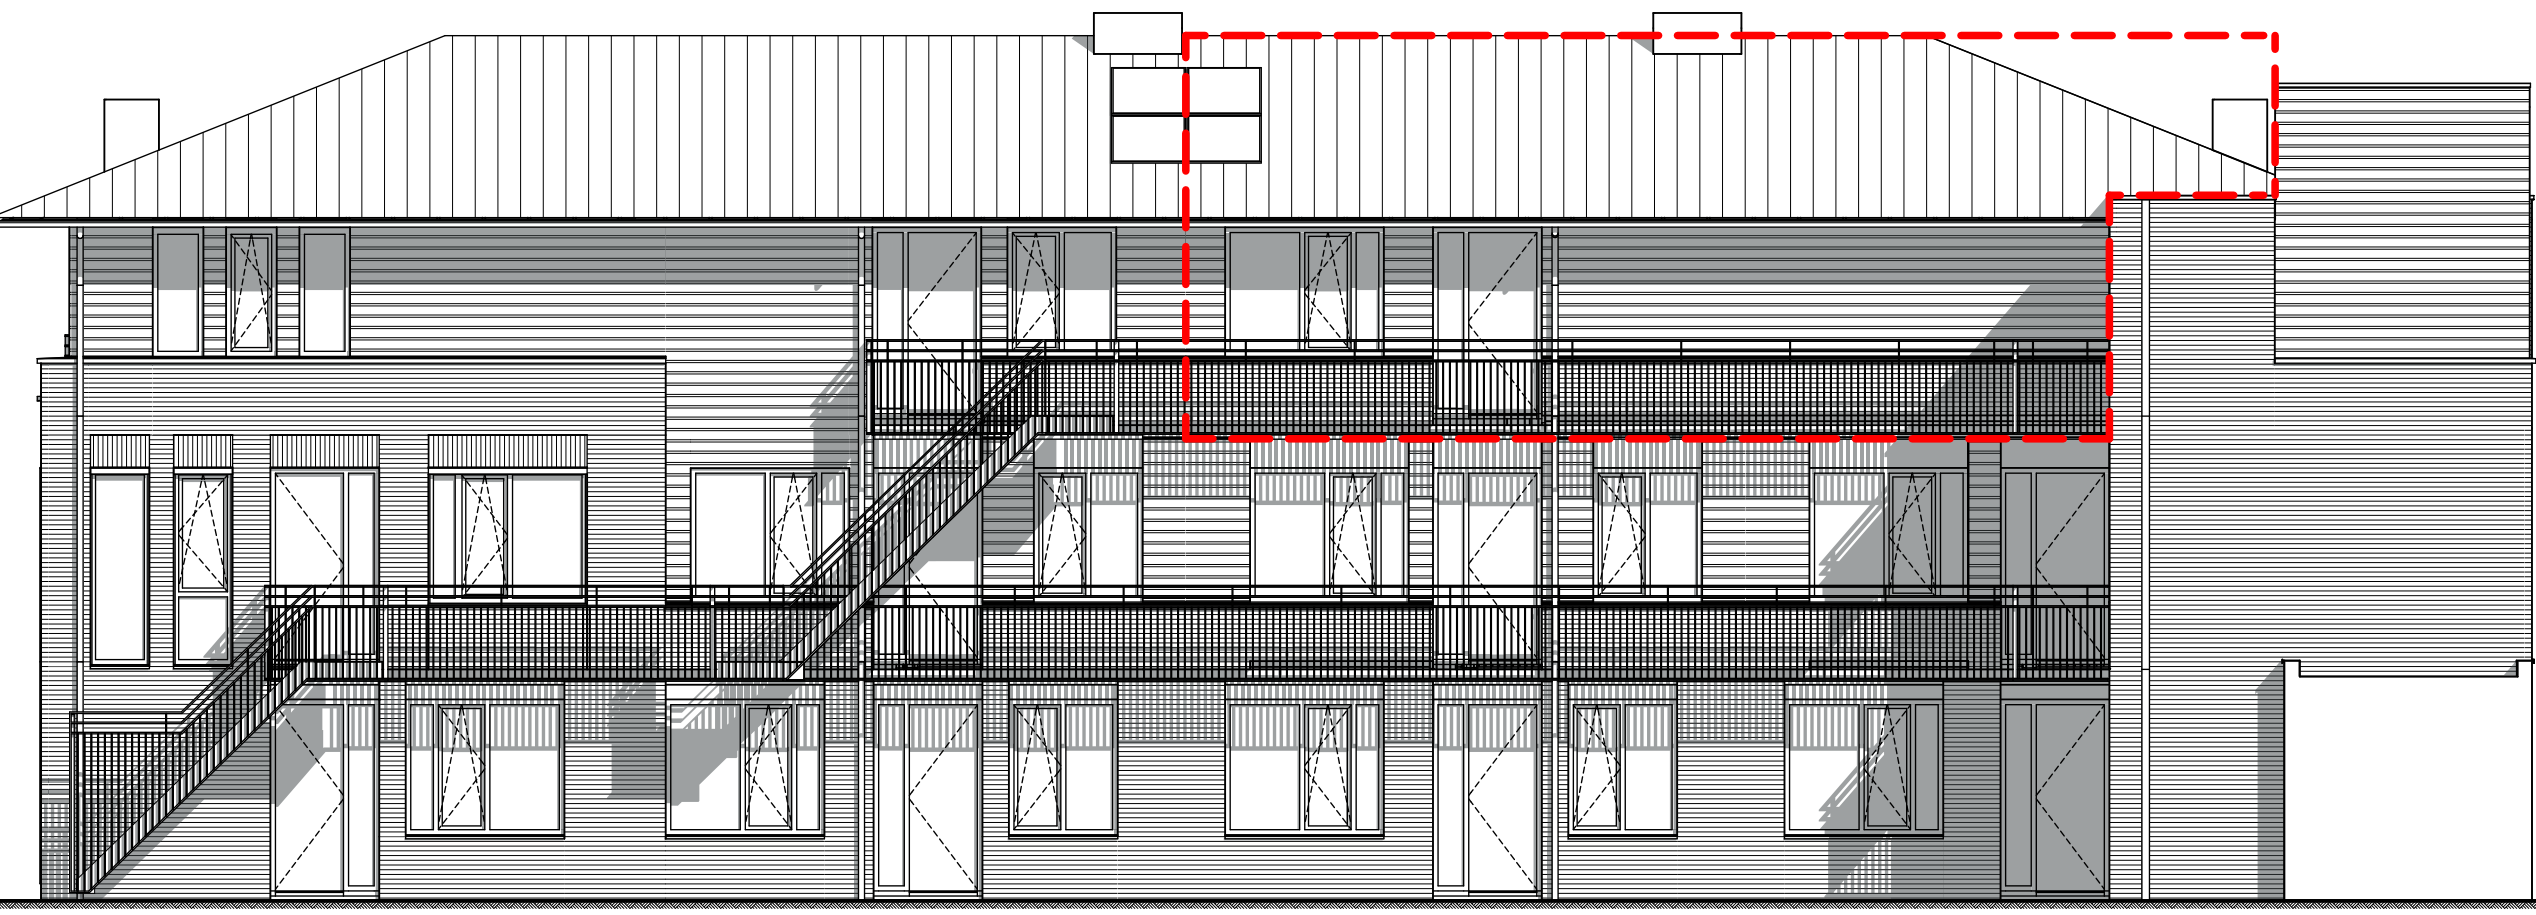

achtergevel (Meidoornlaan)
westzijde
schaal 1:100