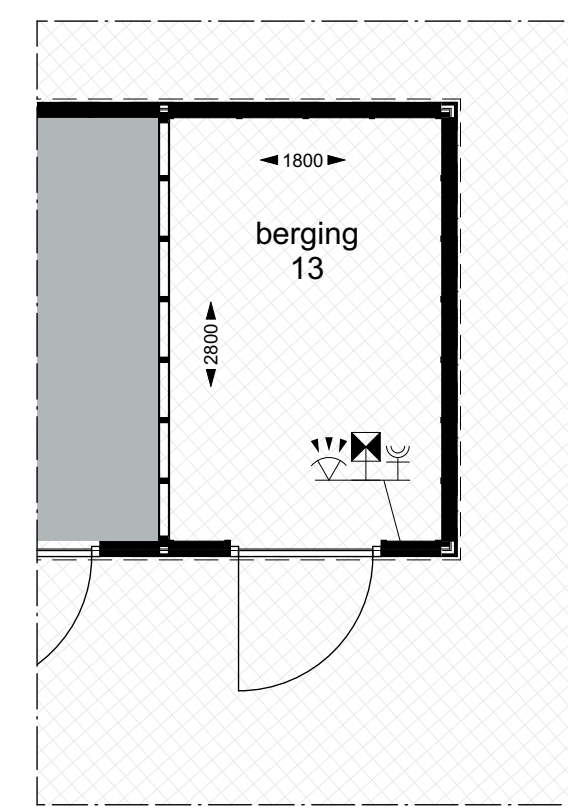

berging
schaal 1:50

RENVOOI INSTALLATIES

↙	enkele schakelaar	1000+ vloer
↘	dubbele schakelaar	1000+ vloer
↗	wisselschakelaar / hoekschakelaar	1000+ vloer
↖	enkele wandcontactdoos	300+ vloer (benzj anders aangegeven)
↗	dubbele wandcontactdoos	300+ vloer (benzj anders aangegeven)
↘	plafondroosterpunt	
↙	wandcontactdoospunt / buislichtaansluitpunt	
↖	bedrager	
↗	schakel	
↘	automatische lichtschakelaar (bewegingsensor)	
↙	aansluitpunt bedraad	
↖	aansluitpunt onbedraad	
↗	aansluitpunt draadloos	1500+ vloer
↘	ruisreducerende	1500+ vloer
↙	aansluitpunt bedrading mv	1500+ vloer
↖	wandcontactdoos data	
↗	centraal aansluitpunt CAP	
↘	videofon / intercom	
↙	rooster dakwaaier (begeleiding)	
↖	ventilator vloerwaaier	
↗	rookmelder (schiet)	
↘	plafondventilator ventilatie toevoer / afvoer	
↙	mechanische ventilatiebox	
↖	warmtepomp (drindevaer)	
↗	warmtepomp / waaier (optieplaat)	
↘	postje knopje