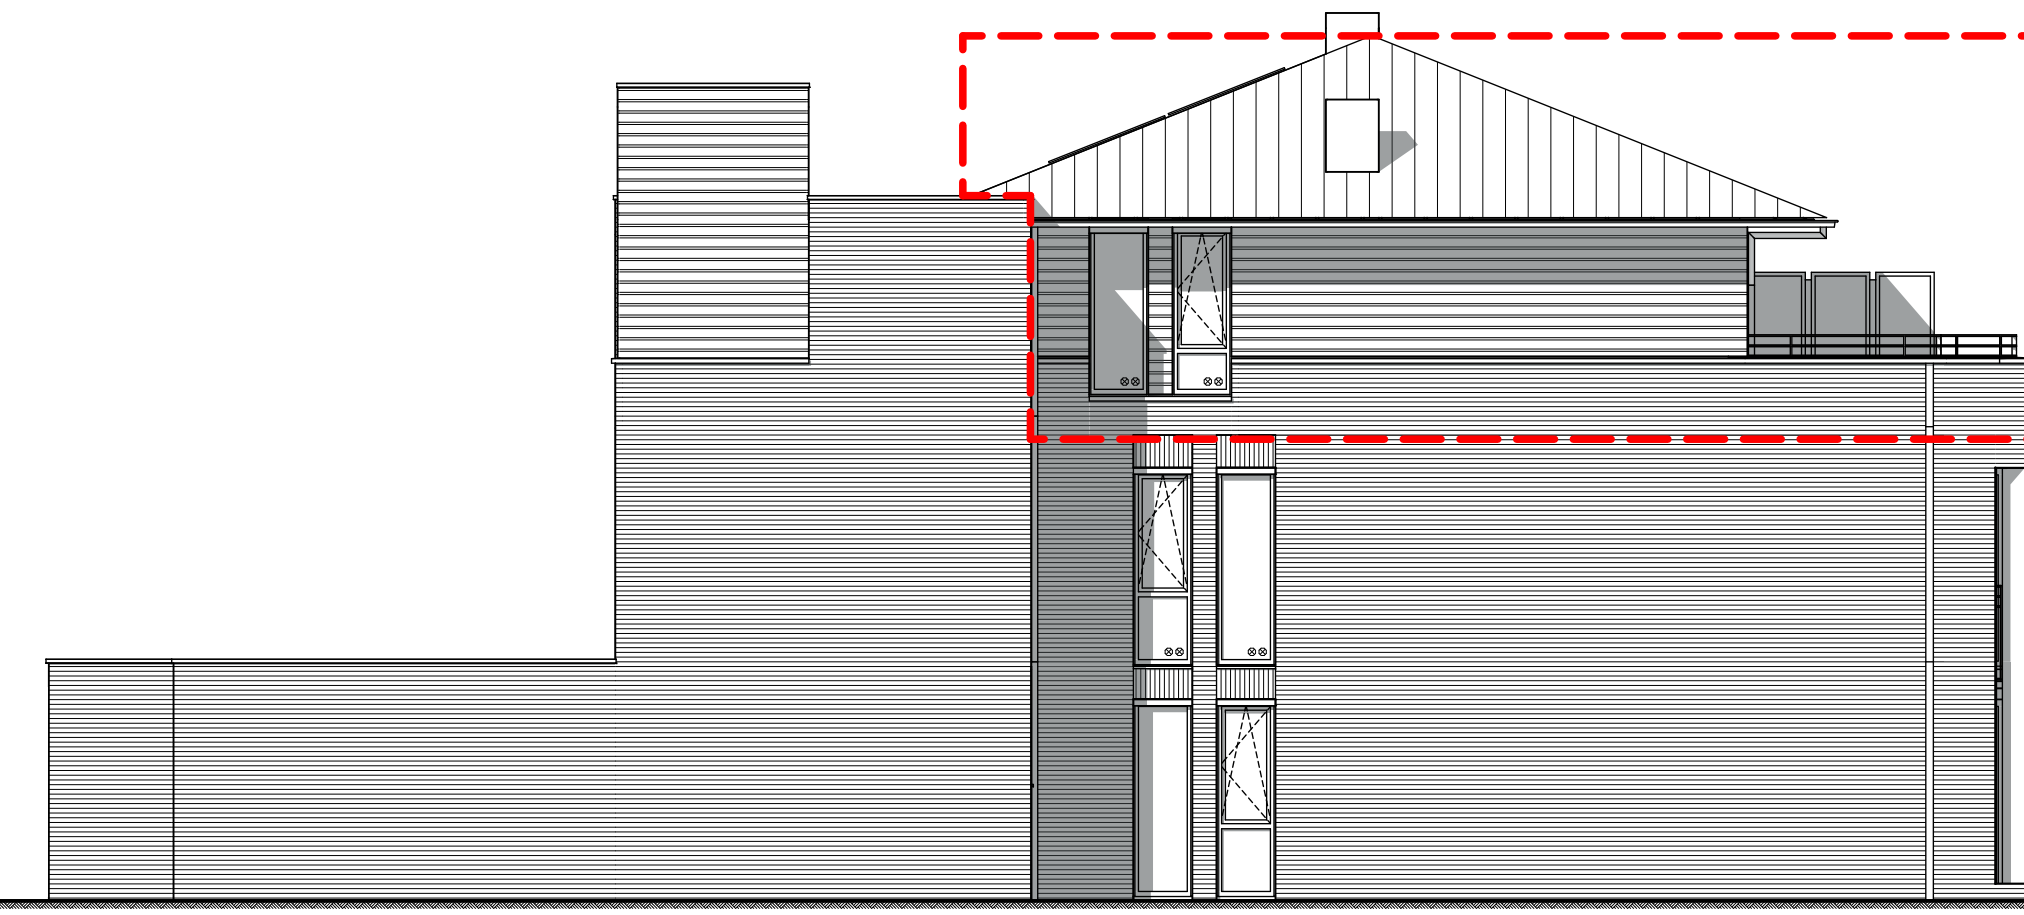

linker zijgevel
zuidzijde
schaal 1:100