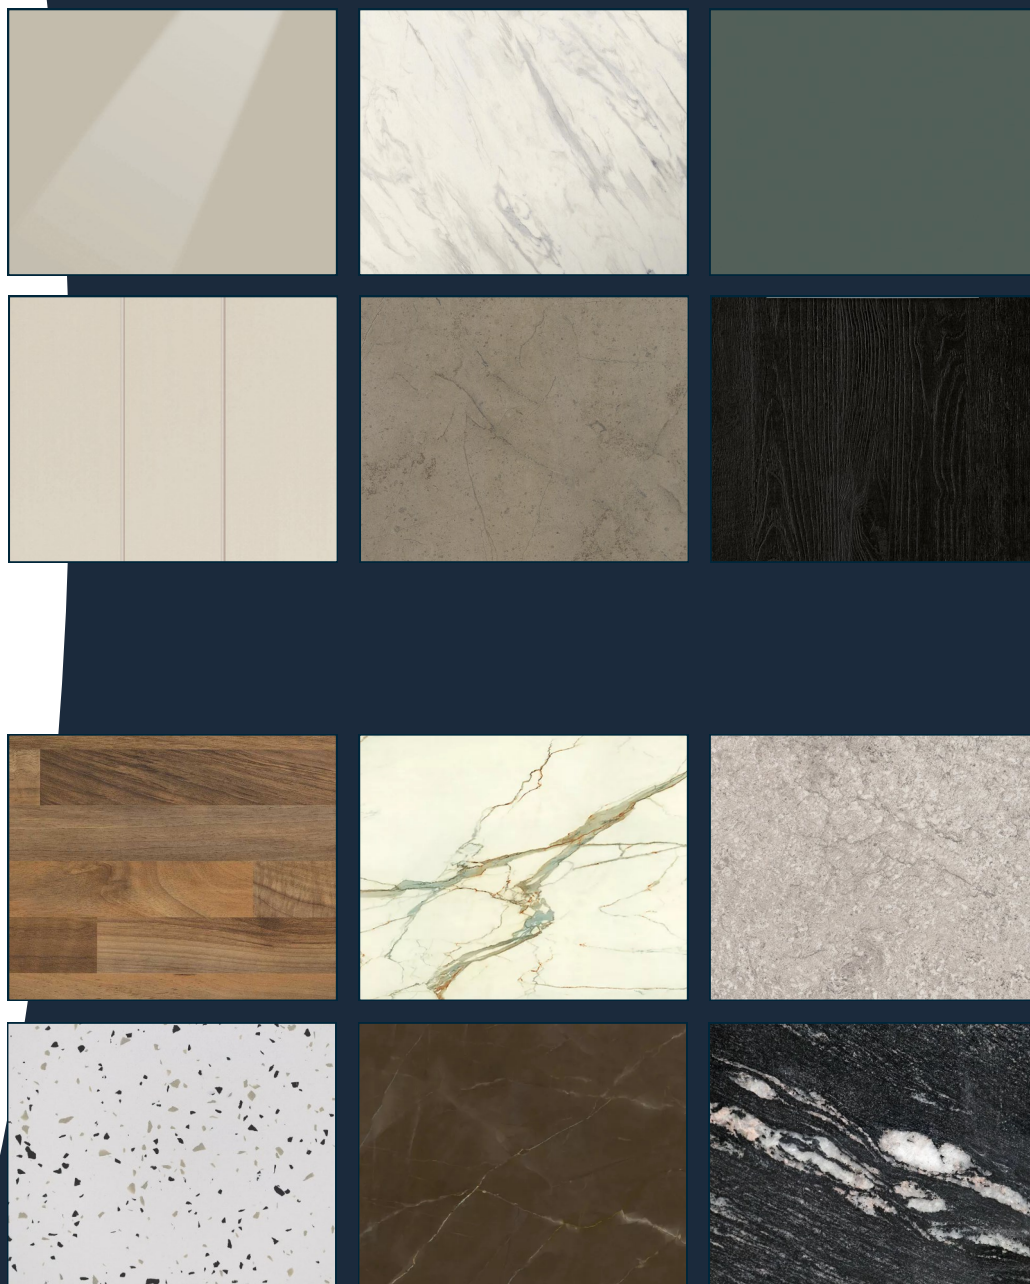

Front en Werkblad kleuren

In de volgende overzichten zie je een greep uit ons assortiment front- en werkbladkleuren deze kunnen we toepassen in je keuken om die prachtige persoonlijke droomkeuken te creëren.

De adviseur in de showroom kan je informeren welke kleurkeuzes zijn inbegrepen in de prijs van het keukenvoorstel.

Natuurlijk is er veel meer mogelijk zoals gelakte fronten en stenen werkbladen (uiteraard zit hier een meerprijs aan vast).