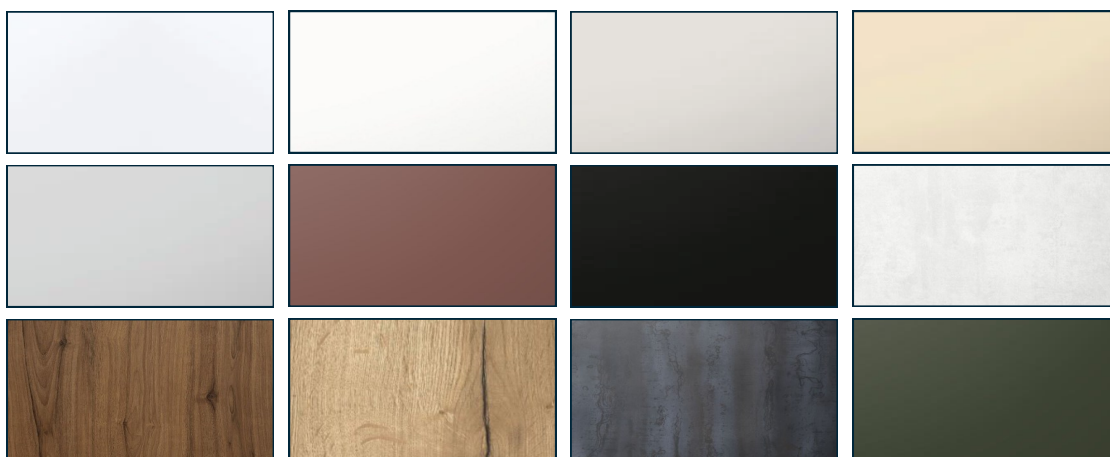

+ KEUKENKASTEN	+ TOPLAMINAAT BLAD	+ 5 APPARATEN
+ KEUKENMENGKRAAN	+ INMETEN	+ MONTAGE

€9.375,- Incl. BTW

*Inclusief inmeten, transport, het monteren van de keukenmeubelen en het aansluiten van de meegeleverde apparatuur, spoelbak en kraan.
Exclusief het aan/verleggen van leidingwerk.*