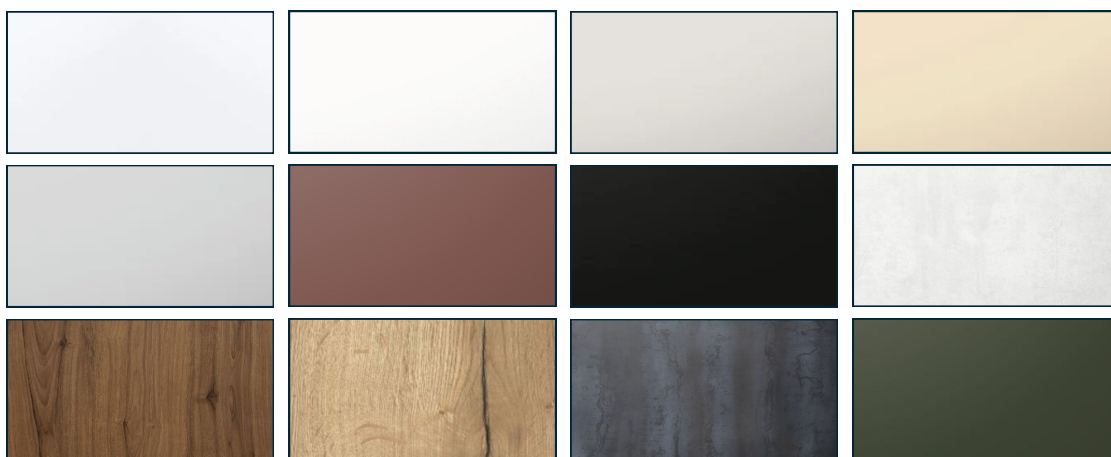

+ KEUKENKASTEN	+ TOPLAMINAAT BLAD	+ 5 APPARATEN
+ KEUKENMENGKRAAN	+ INMETEN	+ MONTAGE

€9.445,- Incl. BTW

*Inclusief inmeten, transport, het monteren van de keukenmeubelen en het aansluiten van de meegeleverde apparatuur, spoelbak en kraan.
Exclusief het aan/verleggen van leidingwerk.*