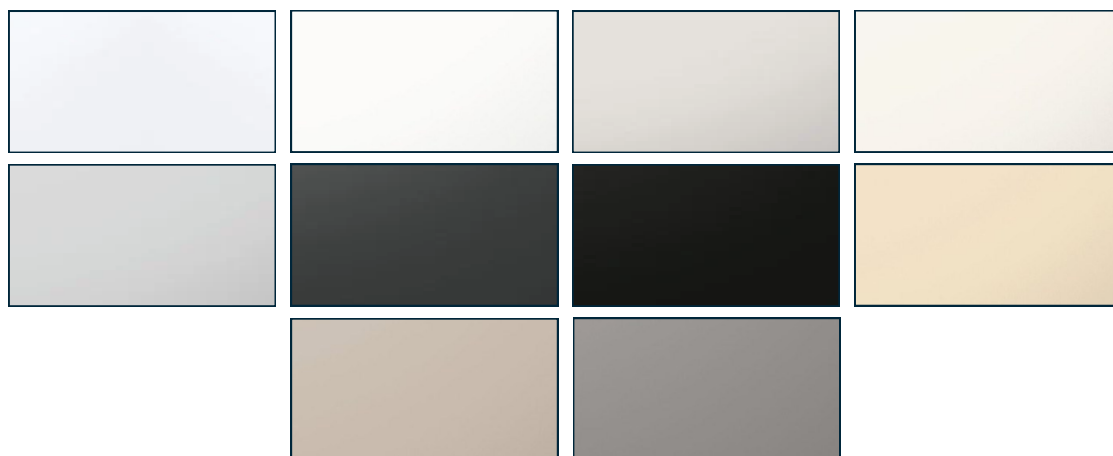

+ KEUKENKASTEN	+ TOPLAMINAAT BLAD	+ 5 APPARATEN
+ KEUKENMENGKRAAN	+ INMETEN	+ MONTAGE

€7.995,- Incl. BTW

*Inclusief inmeten, transport, het monteren van de keukenmeubelen en het aansluiten van de meegeleverde apparatuur, spoelbak en kraan.
Exclusief het aan/verleggen van leidingwerk.*