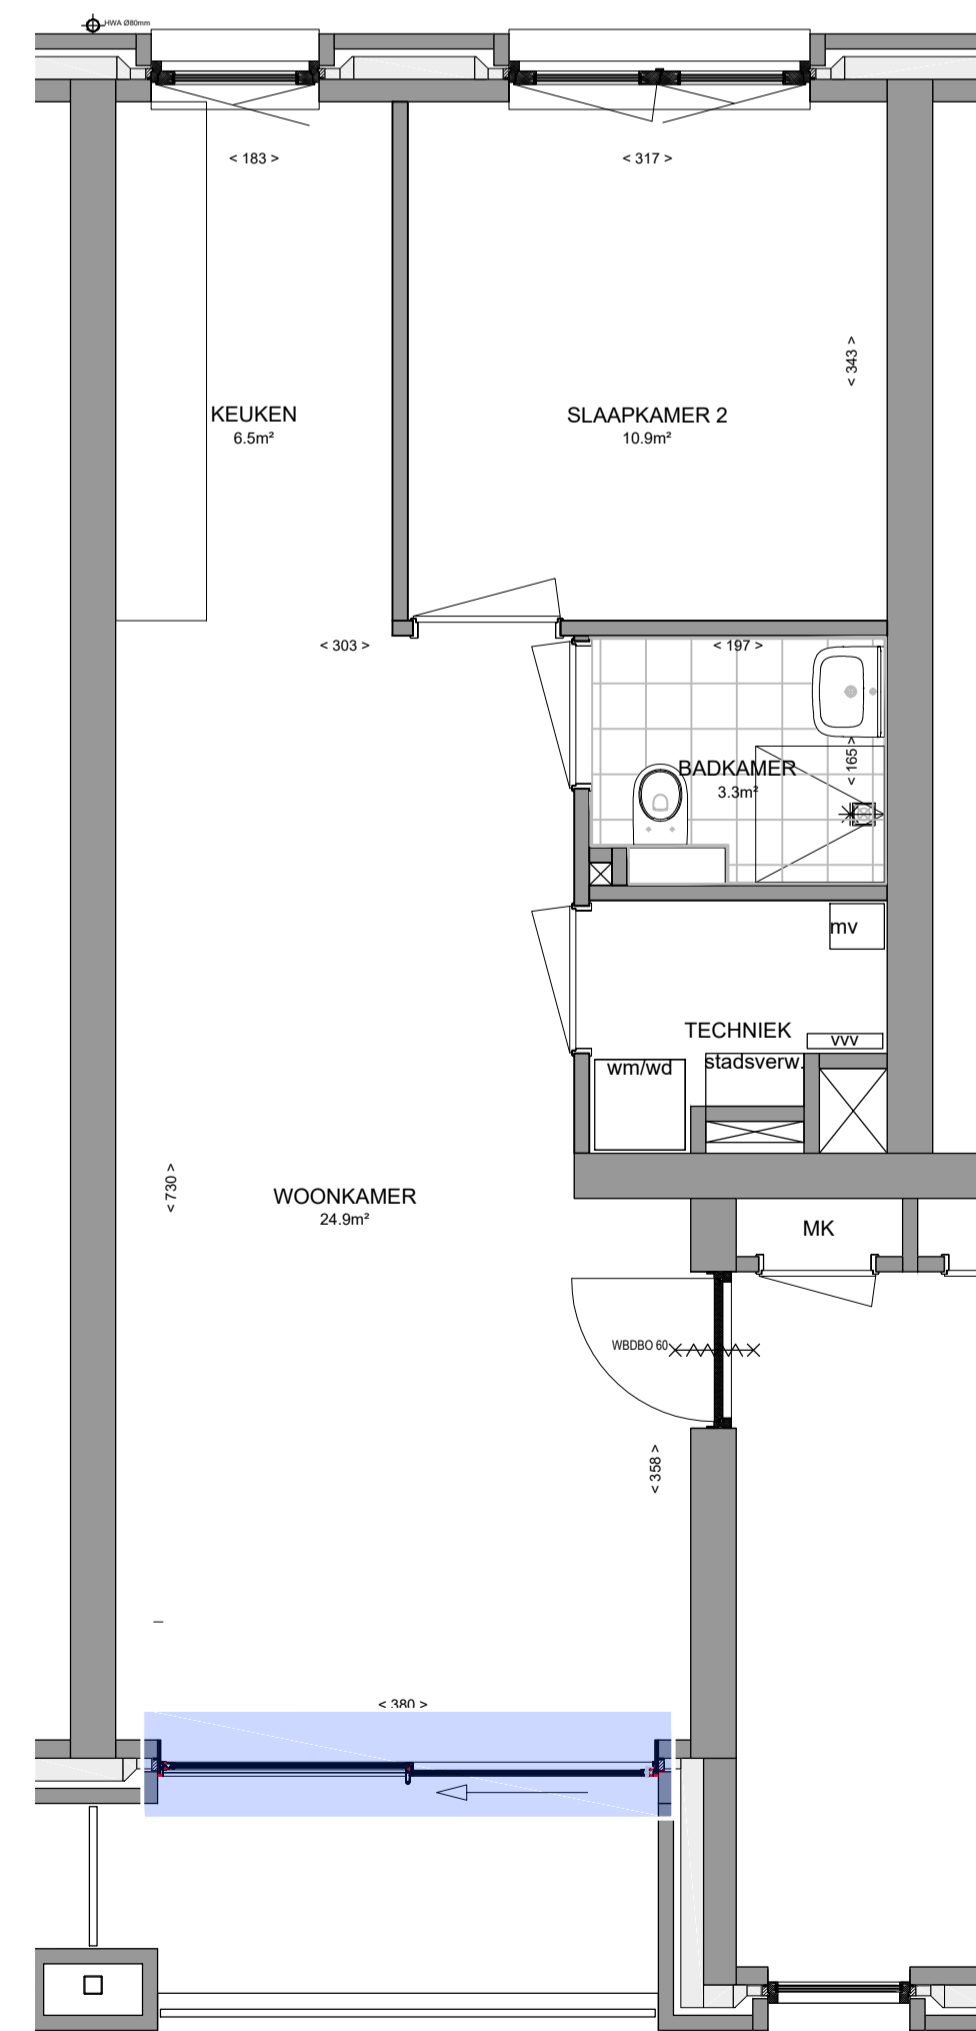

voorgevel 1:100
optie schuifpui

plattegrond 1:50
optie separaat toilet en badkamer

plattegrond 1:50
optie 2-kamer appartement
optie schuifpui

kavel 20	kavel 21	kavel 22	kavel 23
kavel 16	kavel 17	kavel 18	kavel 19
kavel 12	kavel 13	kavel 14	kavel 15

Wonen bij de Sluis opties type Coco appartement

Verkooptekening
 bouwnummer : 12,13,14,15,16,17,18,19,20,21,22,23
 type : Coco
 Plattegronden/ Gevels
 Formaat : A1
 Datum : 12 mei 2024

BIJ DE SLUIS