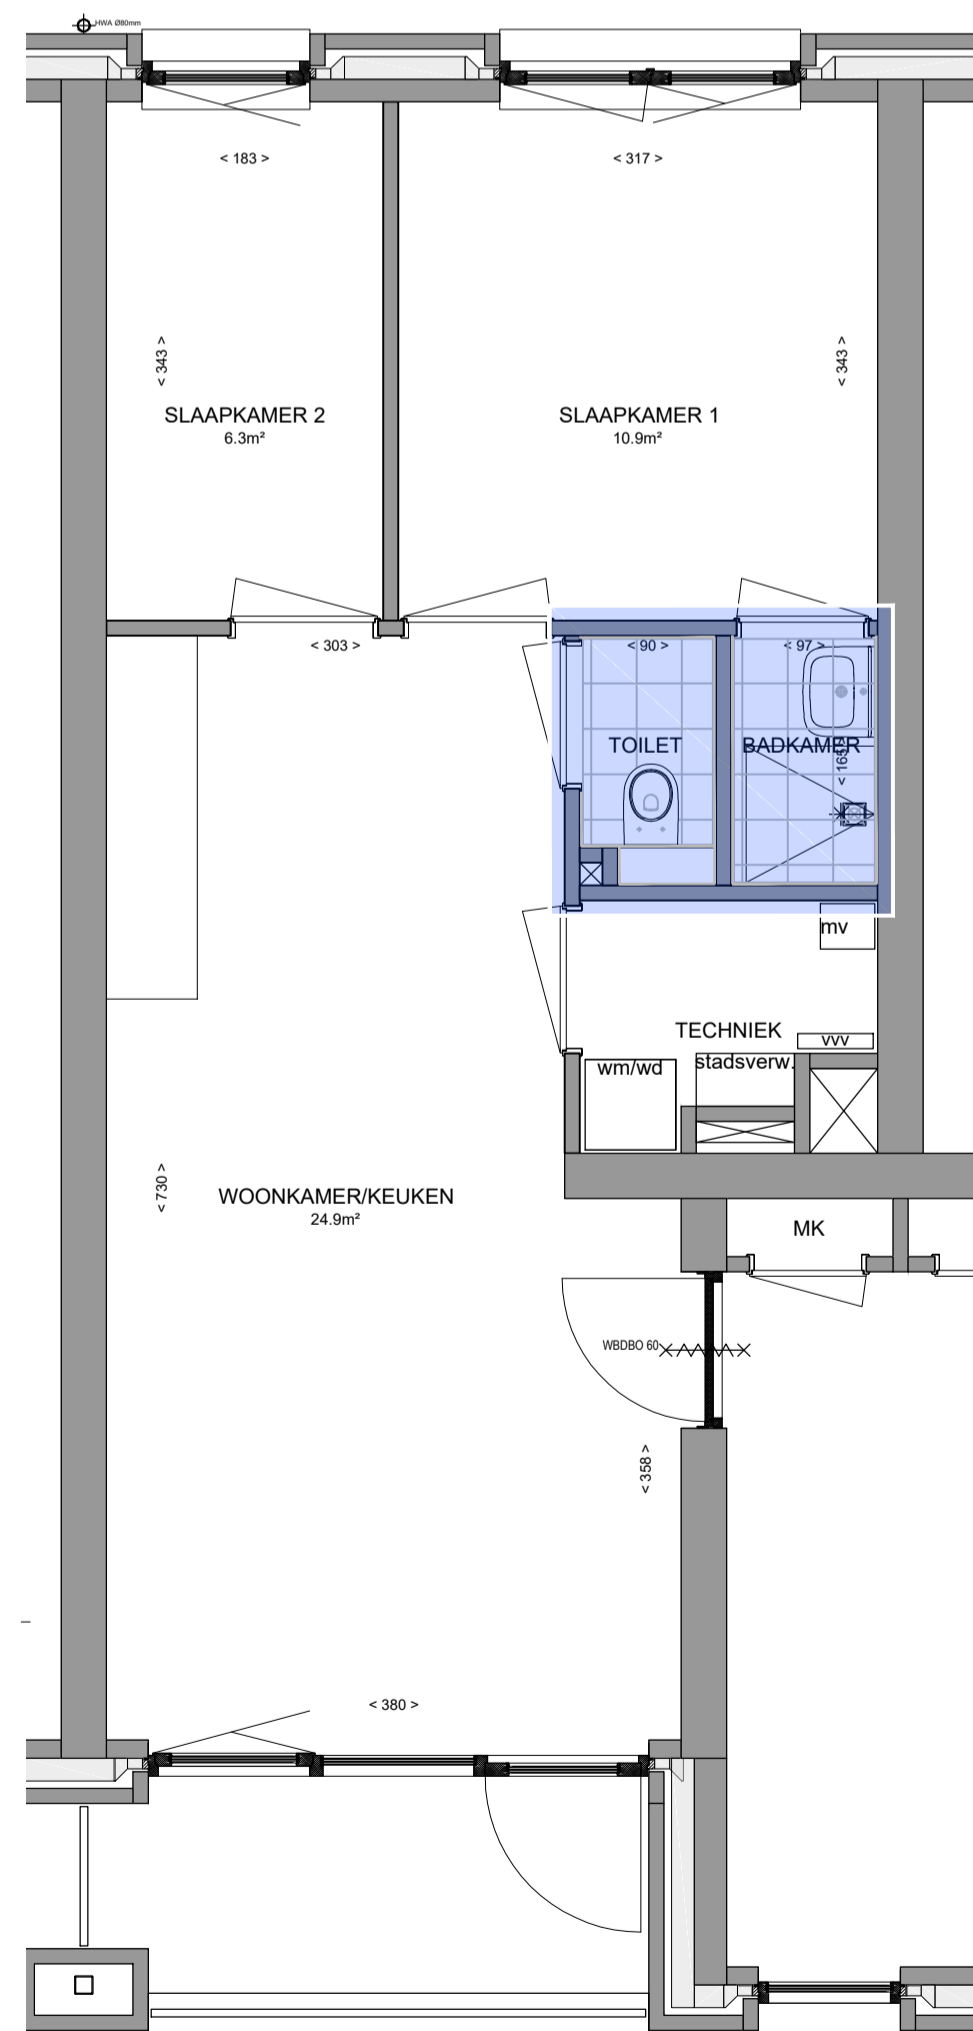

voorgevel 1:100
optie schuifpui

plattegrond 1:50
optie separaat toilet en badkamer

plattegrond 1:50
optie 2-kamer appartement
optie schuifpui

kavel 20	kavel 21	kavel 22	kavel 23
kavel 16	kavel 17	kavel 18	kavel 19
kavel 12	kavel 13	kavel 14	kavel 15

Wonen bij de Sluis opties type Coco appartement

Verkooptekening
 bouwnummer : 12,13,14,15,16,17,18,19,20,21,22,23
 type : Coco
 Plattegronden/ Gevels
 Formaat : A1
 Datum : 12 mei 2024

BIJ DE SLUIS