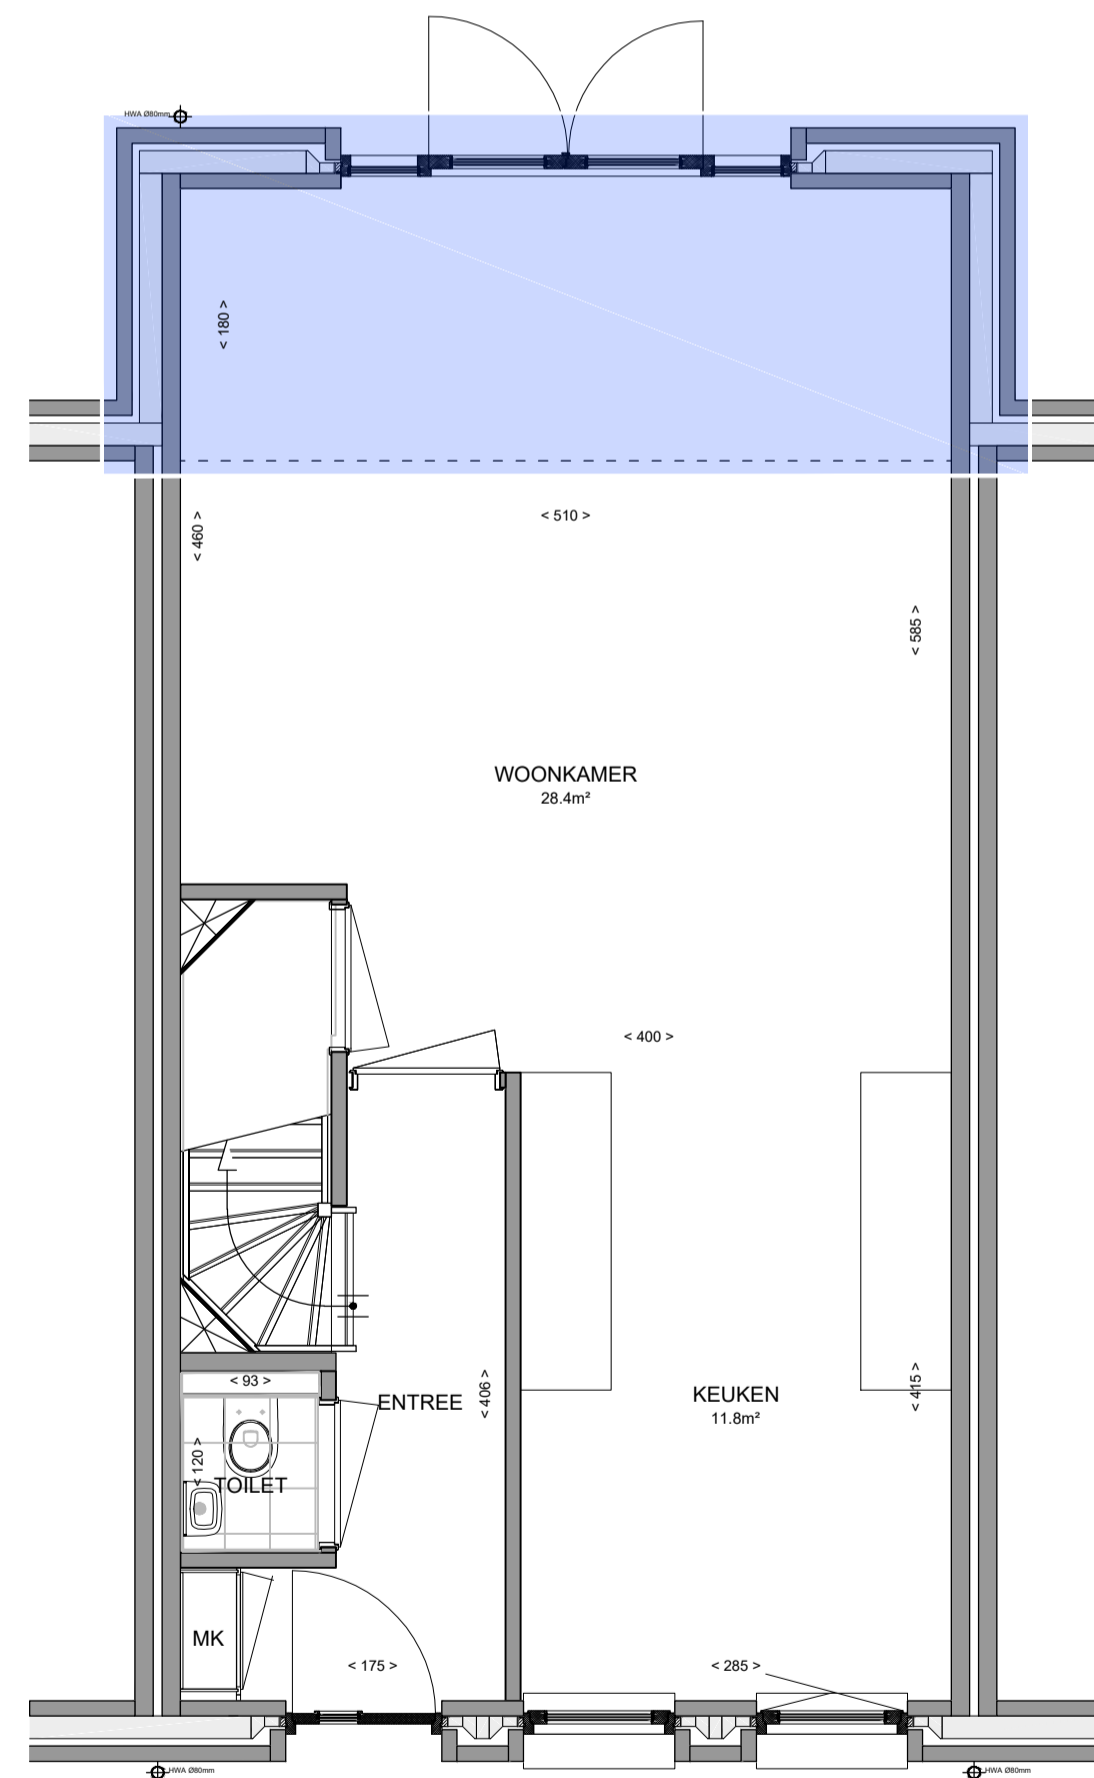

achtergevel 1:100
optie uitbouw 1.2m / 1.8m

begane grond 1:50
optie uitbouw 1.2m
optie keuken muren

begane grond 1:50
optie uitbouw 1.8m

begane grond 1:50
optie slaapprogramma BG
(i.c.m. optie uitbouw 1.8m)

zolder 1:50
optie extra kamer

Wonen bij de Sluis opties type C

Verkooptekening

bouwnummer : 5,6,7,8,9,10,11,28,29,30,31,32

type : C

Plattegronden/ Gevels

Formaat : A1

Datum : 12 mei 2024