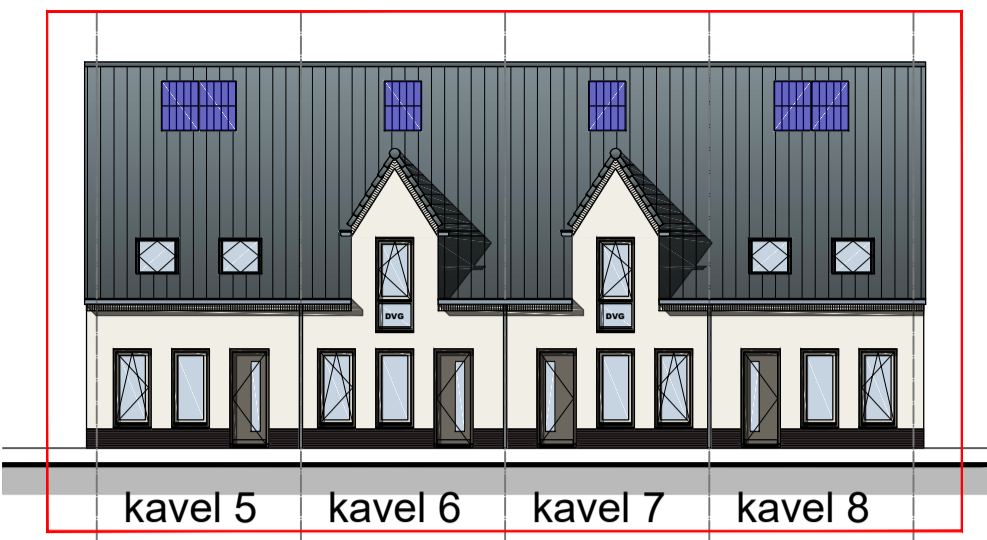

achtergevel 1:100
optie uitbouw 1.2m / 1.8m

begane grond 1:50
optie uitbouw 1.2m
optie keuken muren

begane grond 1:50
optie uitbouw 1.8m

begane grond 1:50
optie slaapprogramma BG
(i.c.m. optie uitbouw 1.8m)

zolder 1:50
optie extra kamer

Wonen bij de Sluis opties type C

Verkooptekening

bouwnummer : 5,6,7,8,9,10,11,28,29,30,31,32

type : C

Plattegronden/ Gevels

Formaat : A1

Datum : 12 mei 2024