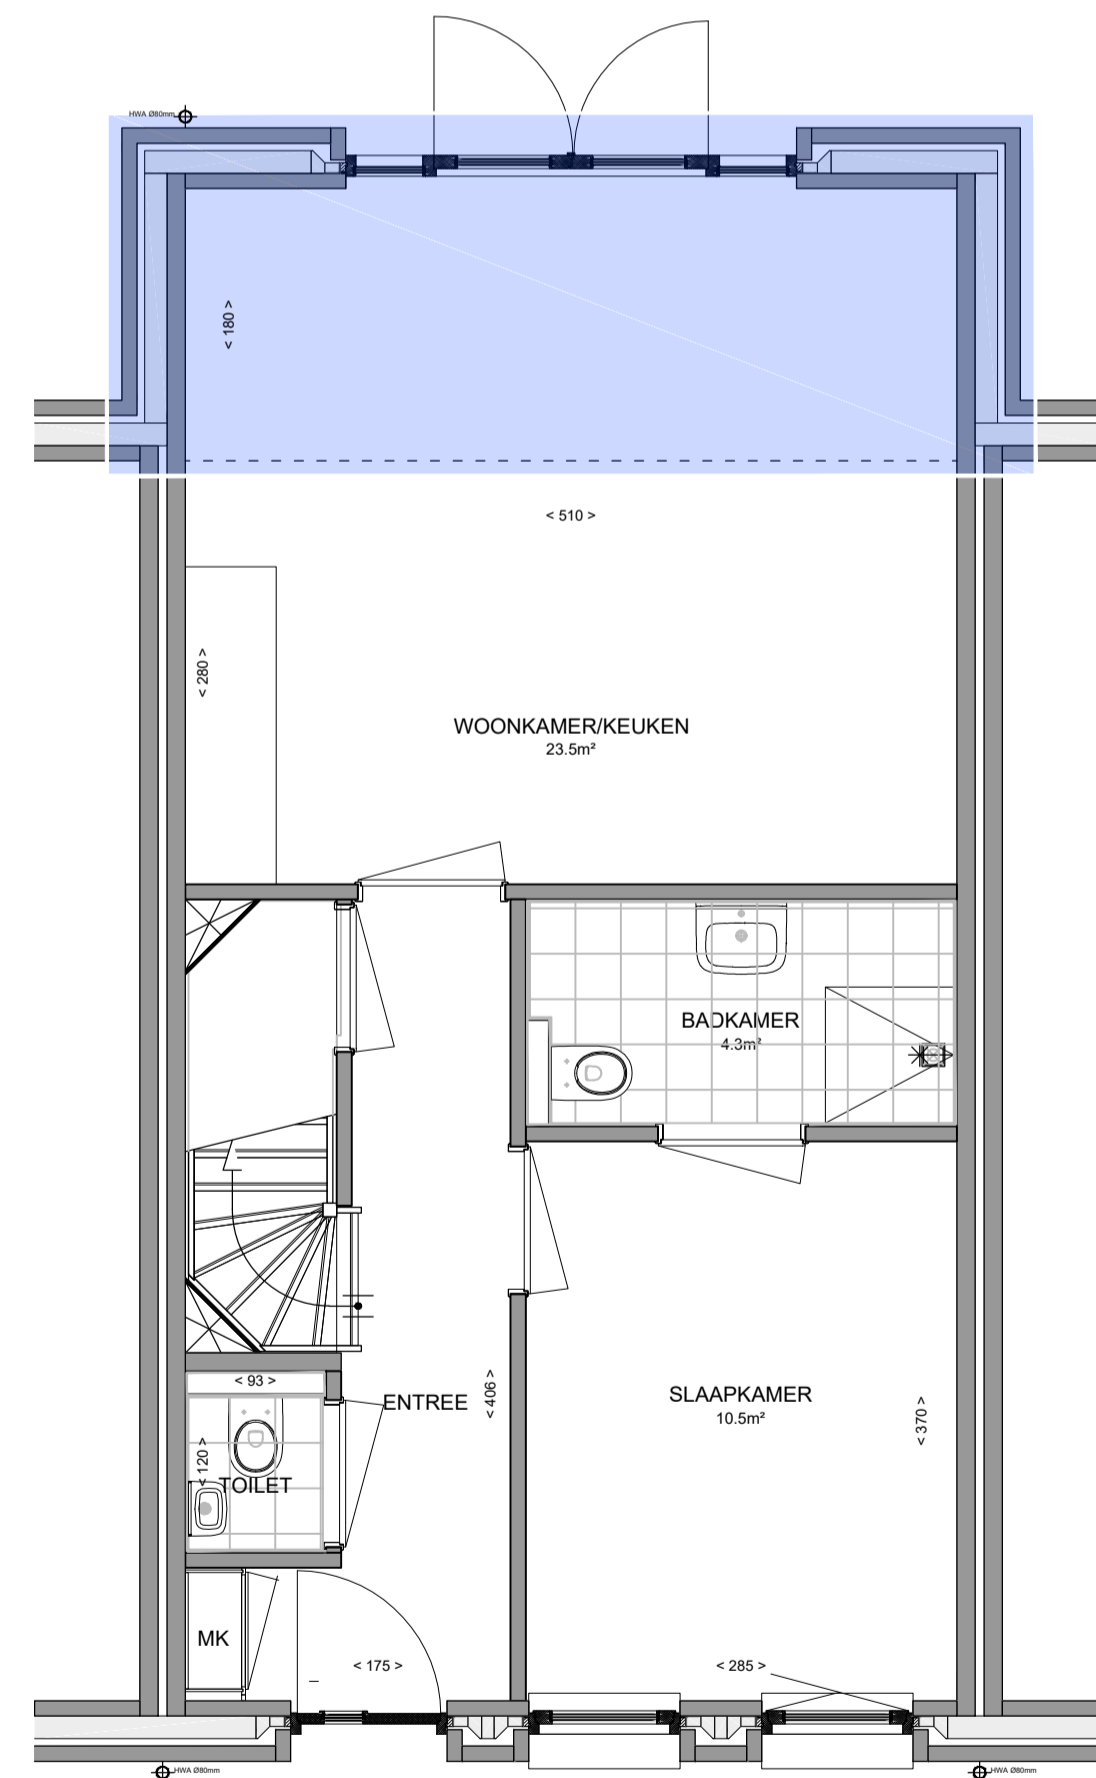

achtergevel 1:100
optie uitbouw 1.2m / 1.8m

begane grond 1:50
optie uitbouw 1.2m
optie keuken muren

begane grond 1:50
optie uitbouw 1.8m

begane grond 1:50
optie slaapprogramma BG
(i.c.m. optie uitbouw 1.8m)

zolder 1:50
optie extra kamer

Wonen bij de Sluis opties type C

Verkooptekening

bouwnummer : 5,6,7,8,9,10,11,28,29,30,31,32

type : C

Plattegronden/ Gevels

Formaat : A1

Datum : 12 mei 2024