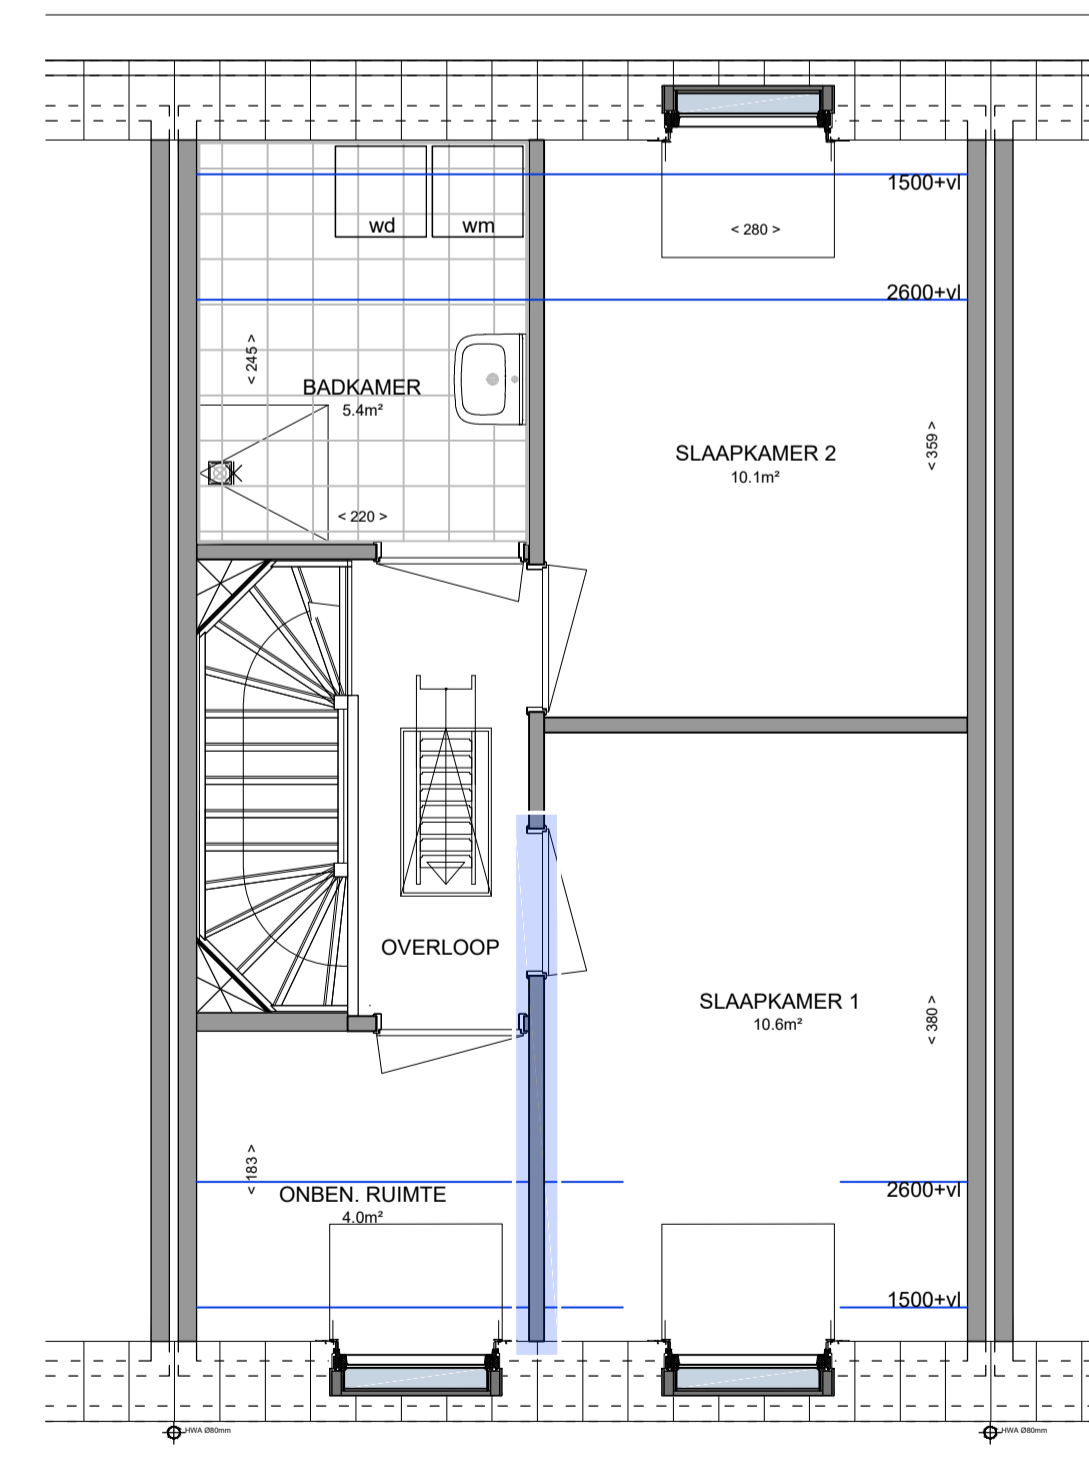

achtergevel 1:100
optie uitbouw 1.2m / 1.8m

begane grond 1:50
optie uitbouw 1.2m
optie keuken muren

begane grond 1:50
optie uitbouw 1.8m

begane grond 1:50
optie slaapprogramma BG
(i.c.m. optie uitbouw 1.8m)

zolder 1:50
optie extra kamer

Wonen bij de Sluis opties type C

Verkooptekening

bouwnummer : 5,6,7,8,9,10,11,28,29,30,31,32

type : C

Plattegronden/ Gevels

Formaat : A1

Datum : 12 mei 2024