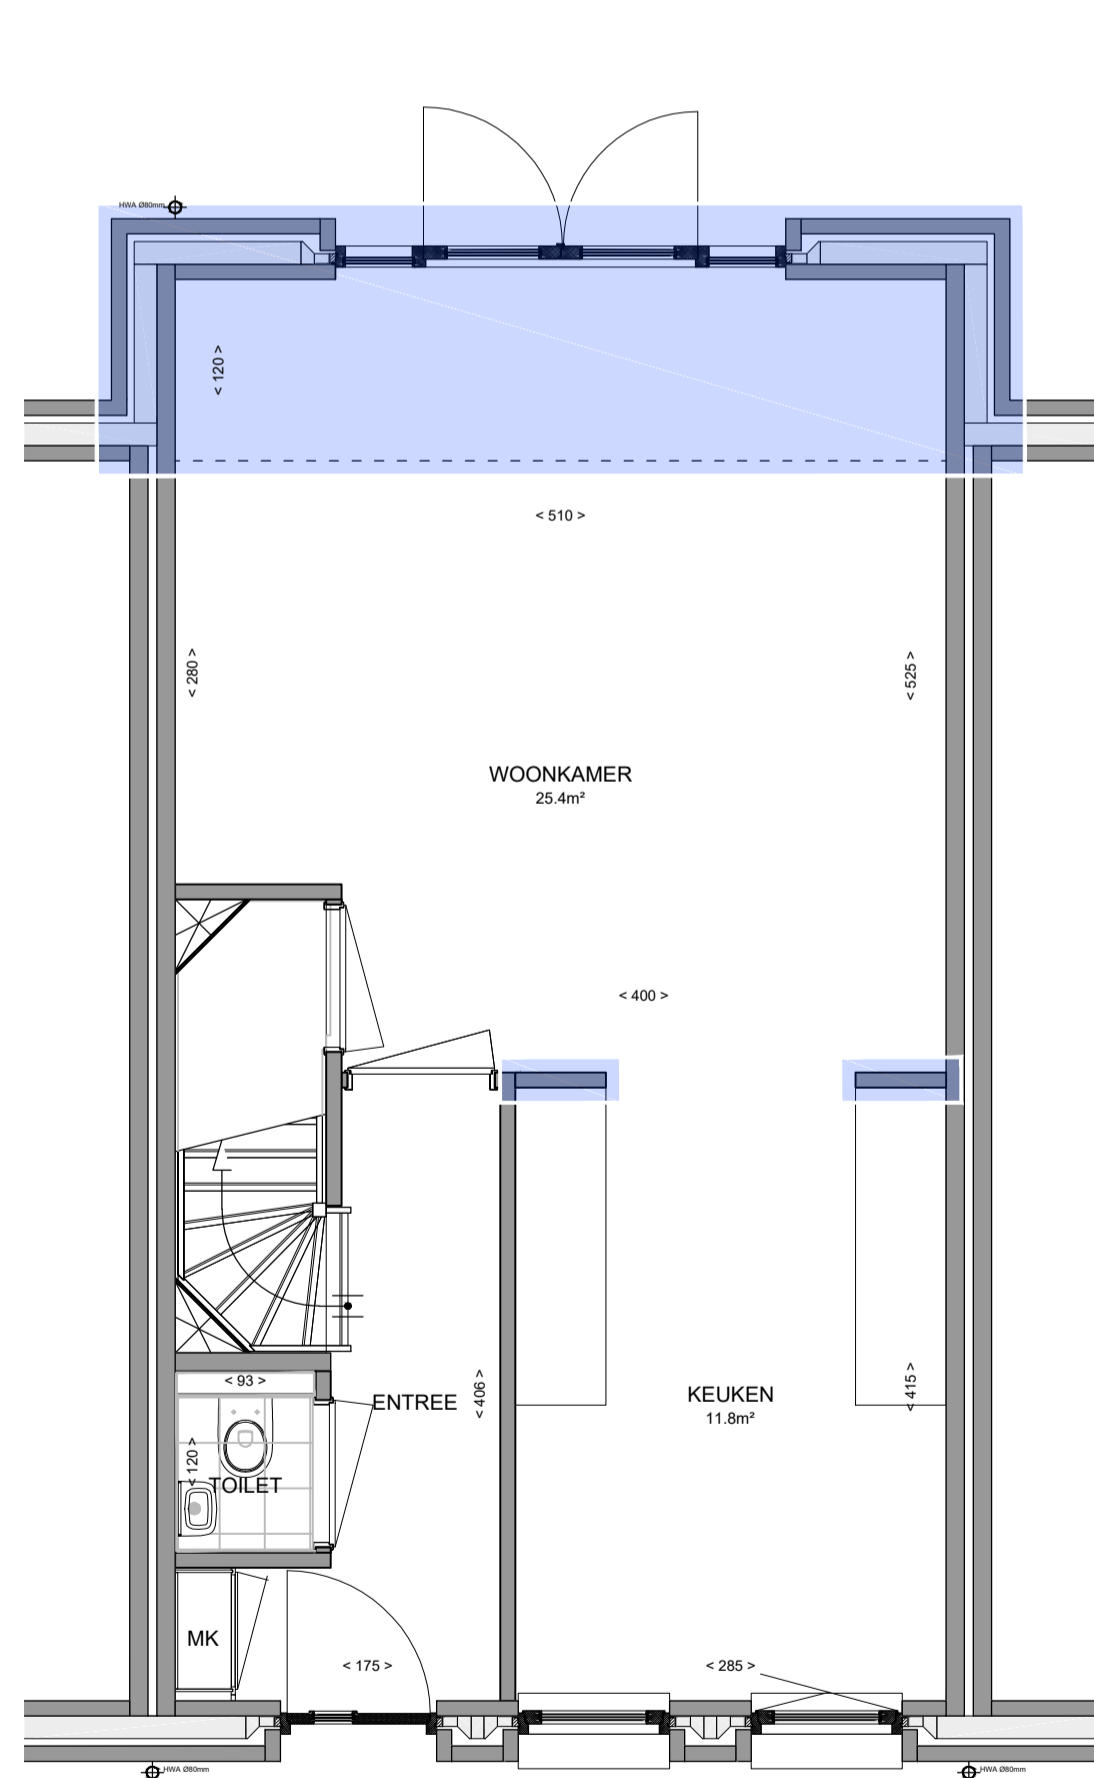

achtergevel 1:100
optie uitbouw 1.2m / 1.8m

begane grond 1:50
optie uitbouw 1.2m
optie keuken muren

begane grond 1:50
optie uitbouw 1.8m

begane grond 1:50
optie slaapprogramma BG
(i.c.m. optie uitbouw 1.8m)

zolder 1:50
optie extra kamer

Wonen bij de Sluis opties type C

Verkooptekening

bouwnummer : 5,6,7,8,9,10,11,28,29,30,31,32

type : C

Plattegronden/ Gevels

Formaat : A1

Datum : 12 mei 2024