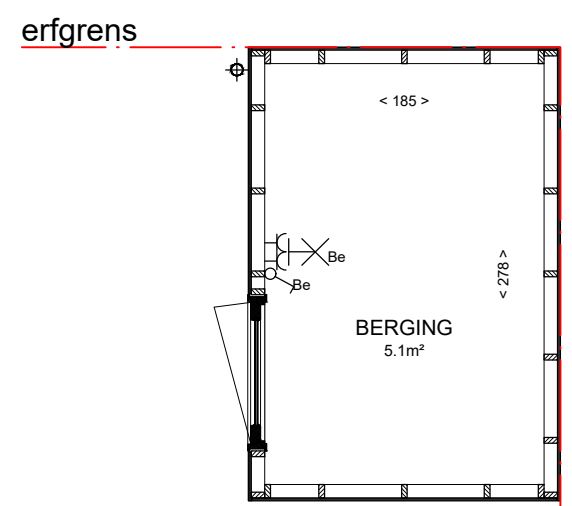

voorgevel (tuin) zijgevel (tuin) achtergevel zijgevel

gevels enkele berging 1:100  
 kavel: 11,24,27,32,33,36,39

voorgevel (tuin) zijgevel (tuin) voorgevel (tuin) zijgevel

gevels dubbele berging 1:100  
 kavel: 1,2,3,4,5,6,7,8,9,10,25,26,28,29,30,31,34,35,37,38

Wonen bij de Sluis  
 bergingen

Verkooptekening  
 Plattegronden/ Gevels

Formaat : A3

Datum : 12 mei 2024

plattegrond 1:50  
 berging enkel  
 kavel: 11,24,27,32,33,36,39

plattegrond 1:50  
 berging dubbel  
 kavel: 1,2,3,4,5,6,7,8,9,10,25,26,28,29,30,31,34,35,37,38