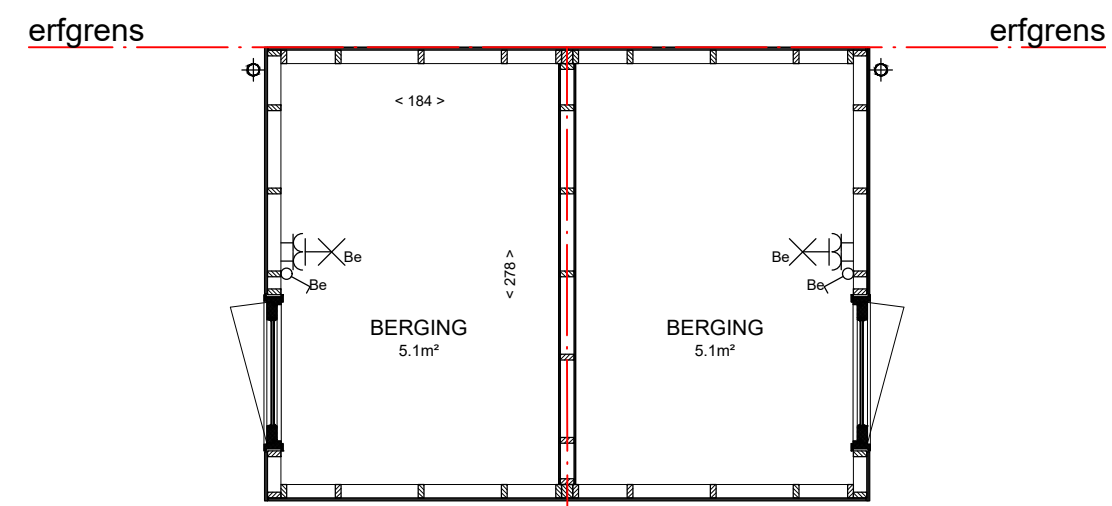

Wonen bij de Sluis  
 bergingen

Verkooptekening  
 Plattegronden/ Gevels

Formaat : A3

Datum : 12 mei 2024

plattegrond 1:50  
 berging enkel  
 kavel: 11,24,27,32,33,36,39

plattegrond 1:50  
 berging dubbel  
 kavel: 1,2,3,4,5,6,7,8,9,10,25,26,28,29,30,31,34,35,37,38