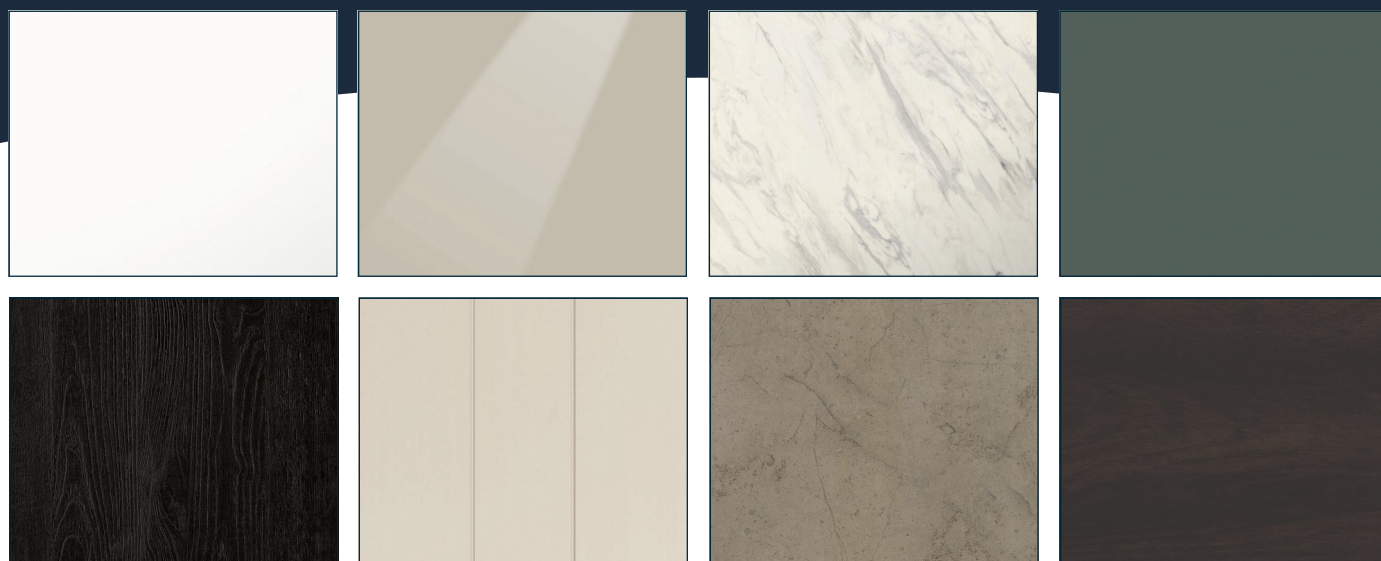

FRONTKLEUREN

In de volgende overzichten zie je een greep uit ons assortiment front- en werkbladkleuren deze kunnen we toepassen in je keuken om die prachtige persoonlijke droomkeuken te creëren. De adviseur in de showroom kan je informeren welke kleurkeuzes zijn inbegrepen in de prijs van het keukenvoorstel.

Natuurlijk is er veel meer mogelijk zoals gelakte fronten en stenen werkbladen (uiteraard zit hier een meerprijs aan vast).