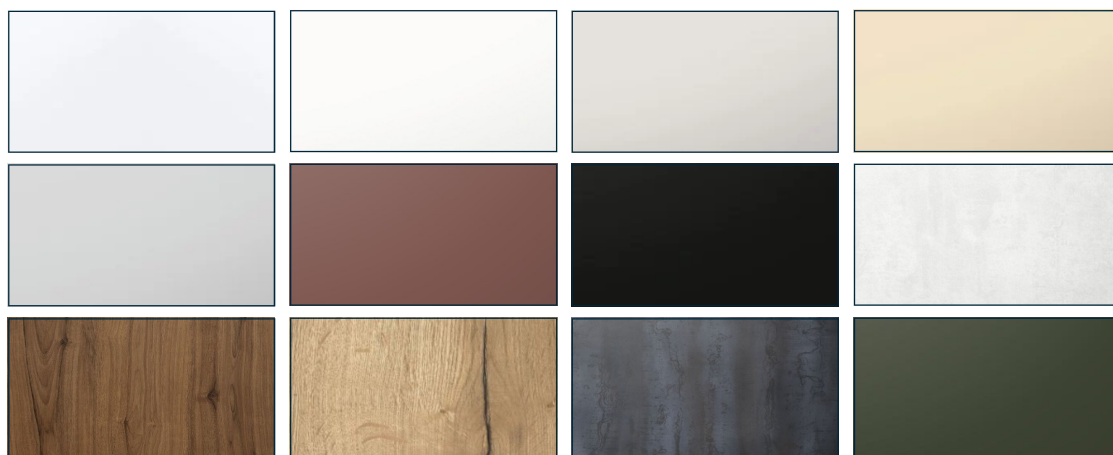

+ KEUKENKASTEN	+ TOPLAMINAAT BLAD	+ 5 APPARATEN
+ KEUKENMENGKRAAN	+ INMETEN	+ MONTAGE

€7.245,- inclusief BTW

*Inclusief inmeten, transport, het monteren van de keukenmeubelen en het aansluiten van de meegeleverde apparatuur, spoelbak en kraan.
Exclusief het aan/verleggen van leidingwerk.*